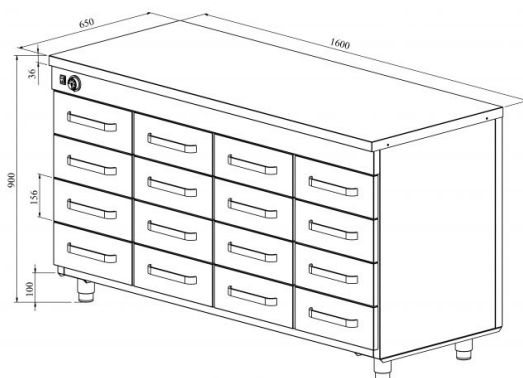

Soojakapp neutraaltasapinnaga LK 16016

- **Toote kood:** LK 16016
- **Mõõdud mm (l*s*k):** 1600*650*900
- **Töötemperatuur:** +30...+95
- **Kaitseaste:** IP44
- **Võimsus (Kw):** 1,25
- **Sagedus (Hz):** 50
- **Pinge (V):** 220 - 230

- roostevabast terasest neutraalne töötasapind
- konstruktsioon roostevabast terasest
- temperatuuri reguleerimisvahemik termostaadiga +30...+95°C
- mehaaniline termostaat
- sahtel 156mm (16 tk): GN 1/1-100
- sahtlid GN-nõudele liiguvad iselukustuvatel teleskoopsiinidel
- sahtlid avanevad 110%, nii on GN-nõusid sahtlisse mugav asetada
- seadme kõrgus muudetav reguleeritavatest jalgadest vahemikus 880mm kuni 910mm