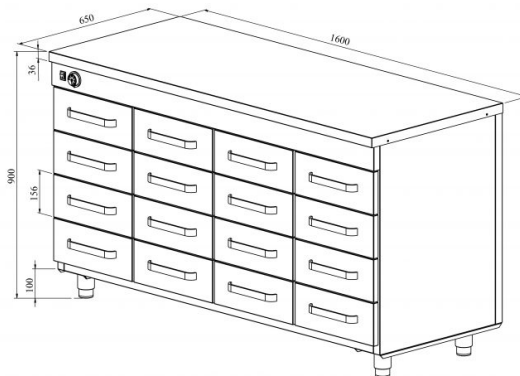

Soojakapp neutraaltasapinnaga LK 16016

- **Toote kood:** LK 16016
- **Mõõdud mm (l*s*k):** 1600*650*900
- **Töötemperatuur:** +30...+95
- **Kaitseaste:** IP44
- **Võimsus (Kw):** 1,25
- **Sagedus (Hz):** 50
- **Pinge (V):** 220 - 230

- roostevabast terasest neutraalne töötasapind
- konstruktsioon roostevabast terasest
- temperatuuri reguleerimisvahemik termostaadiga +30...+95°C
- mehaaniline termostaat
- sahtel 156mm (16 tk): GN 1/1-100
- sahtlid GN-nõudele liiguvad iselukustuvatel teleskoopsiinidel
- sahtlid avanevad 110%, nii on GN-nõusid sahtlisse mugav asetada
- seadme kõrgus muudetav reguleeritavatest jalgadest vahemikus 880mm kuni 910mm