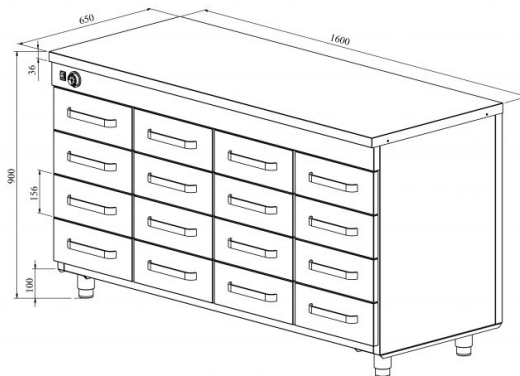

# Soojakapp neutraaltasapinnaga LK 16016

- **Toote kood:** LK 16016
- **Mõõdud mm (l\*s\*k):** 1600\*650\*900
- **Töötemperatuur:** +30...+95
- **Kaitseaste:** IP44
- **Võimsus (Kw):** 1,25
- **Sagedus (Hz):** 50
- **Pinge (V):** 220 - 230

- roostevabast terasest neutraalne töötasapind
- konstruktsioon roostevabast terasest
- temperatuuri reguleerimisvahemik termostaadiga +30...+95°C
- mehaaniline termostaat
- sahtel 156mm (16 tk): GN 1/1-100
- sahtlid GN-nõudele liiguvad iselukustuvatel teleskoopsiinidel
- sahtlid avanevad 110%, nii on GN-nõusid sahtlisse mugav asetada
- seadme kõrgus muudetav reguleeritavatest jalgadest vahemikus 880mm kuni 910mm