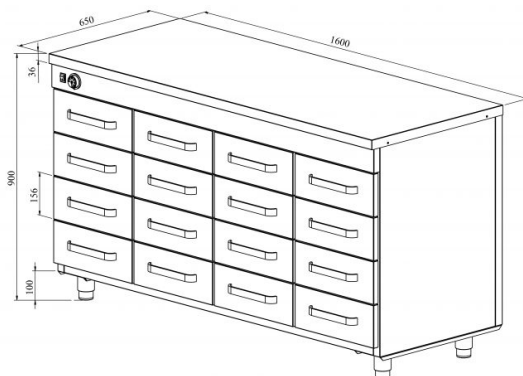

Soojakapp neutraaltasapinnaga LK 16016

- **Toote kood:** LK 16016
- **Mõõdud mm (l*s*k):** 1600*650*900
- **Töötemperatuur:** +30...+95
- **Kaitseaste:** IP44
- **Võimsus (Kw):** 1,25
- **Sagedus (Hz):** 50
- **Pinge (V):** 220 - 230

- roostevabast terasest neutraalne töötasapind
- konstruktsioon roostevabast terasest
- temperatuuri reguleerimisvahemik termostaadiga +30...+95°C
- mehaaniline termostaat
- sahtel 156mm (16 tk): GN 1/1-100
- sahtlid GN-nõudele liiguvad iselukustuvatel teleskoopsiinidel
- sahtlid avanevad 110%, nii on GN-nõusid sahtlisse mugav asetada
- seadme kõrgus muudetav reguleeritavatest jalgadest vahemikus 880mm kuni 910mm