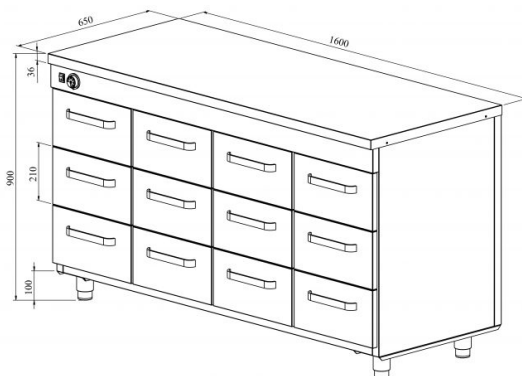

# Soojakapp neutraaltasapinnaga LK 16012

- **Toote kood:** LK 16012
- **Mõõdud mm (l\*s\*k):** 1600\*650\*900
- **Töötemperatuur:** +30...+95
- **Kaitseaste:** IP44
- **Võimsus (Kw):** 1,25
- **Sagedus (Hz):** 50
- **Pinge (V):** 220 - 230

- roostevabast terasest neutraalne töötasapind
- konstruktsioon roostevabast terasest
- temperatuuri reguleerimisvahemik termostaadiga +30...+95°C
- mehaaniline termostaat
- sahtel 210mm (12 tk): GN 1/1-150
- sahtlid GN-nõudele liiguvad iselukustuvatel teleskoopsiinidel
- sahtlid avanevad 110%, nii on GN-nõusid sahtlisse mugav asetada
- seadme kõrgus muudetav reguleeritavatest jalgadest vahemikus 880mm kuni 910mm