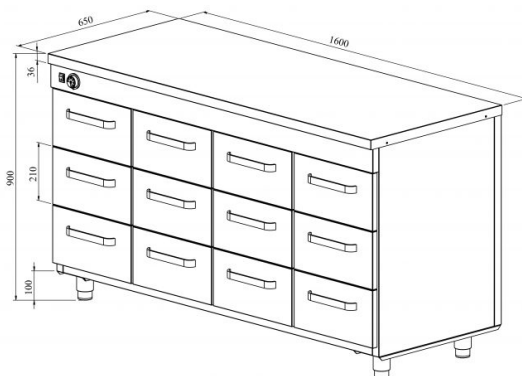

Soojakapp neutraaltasapinnaga LK 16012

- **Toote kood:** LK 16012
- **Mõõdud mm (l*s*k):** 1600*650*900
- **Töötemperatuur:** +30...+95
- **Kaitseaste:** IP44
- **Võimsus (Kw):** 1,25
- **Sagedus (Hz):** 50
- **Pinge (V):** 220 - 230

- roostevabast terasest neutraalne töötasapind
- konstruktsioon roostevabast terasest
- temperatuuri reguleerimisvahemik termostaadiga +30...+95°C
- mehaaniline termostaat
- sahtel 210mm (12 tk): GN 1/1-150
- sahtlid GN-nõudele liiguvad iselukustuvatel teleskoopsiinidel
- sahtlid avanevad 110%, nii on GN-nõusid sahtlisse mugav asetada
- seadme kõrgus muudetav reguleeritavatest jalgadest vahemikus 880mm kuni 910mm