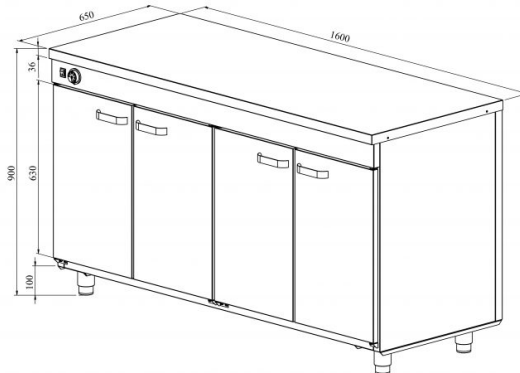

# Soojakapp neutraaltasapinnaga LK 1640

- **Toote kood:** LK 1640
- **Mõõdud mm (l\*s\*k):** 1600\*650\*900
- **Töötemperatuur:** +30...+95
- **Kaitseaste:** IP44
- **Võimsus (Kw):** 1,25
- **Sagedus (Hz):** 50
- **Pinge (V):** 220 - 230

- roostevabast terasest neutraalne töötasapind
- konstruktsioon roostevabast terasest
- temperatuuri reguleerimisvahemik termostaadiga +30...+95°C
- mehaaniline termostaat
- ustel vahetatavad tihendid
- kapis 8 paari siine GN-nõudele
- seadme kõrgus muudetav reguleeritavatest jalgadest vahemikus 880mm kuni 910mm