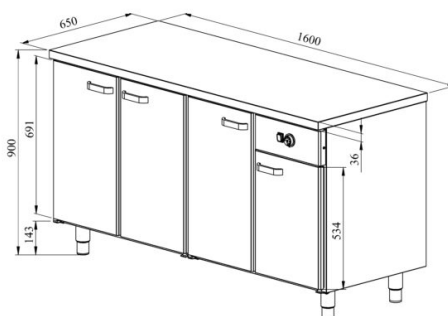

# Soojakapp neutraaltasapinnaga LK 1640

- **Toote kood:** LK 1640
- **Mõõdud mm (l\*s\*k):** 1600\*650\*900
- **Töötemperatuur:** +30...+95
- **Kaitseaste:** IP44
- **Võimsus (Kw):** 0,8
- **Sagedus (Hz):** 50
- **Pinge (V):** 220 - 230

- roostevabast terasest neutraalne töötasapind
- konstruktsioon roostevabast terasest
- temperatuuri reguleerimisvahemik termostaadiga +30...+95°C
- mehaaniline termostaat
- ustel vahetatavad tihendid
- uks 534mm – kapis 6 paari siine GN-nõudele
- uks 691mm – kapis 8 paari siine GN-nõudele
- seadme kõrgus muudetav reguleeritavatest jalgadest vahemikus 880mm kuni 910mm