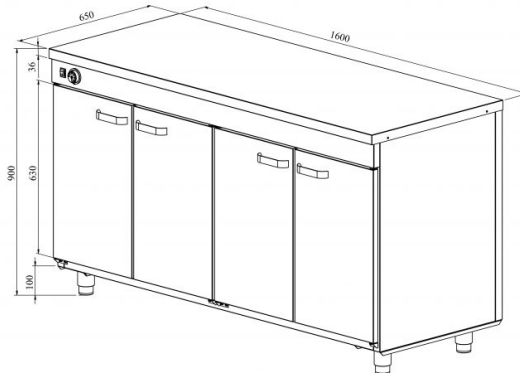

Soojakapp neutraaltasapinnaga LK 1640

- **Toote kood:** LK 1640
- **Mõõdud mm (l*s*k):** 1600*650*900
- **Töötemperatuur:** +30...+95
- **Kaitseaste:** IP44
- **Võimsus (Kw):** 1,25
- **Sagedus (Hz):** 50
- **Pinge (V):** 220 - 230

- roostevabast terasest neutraalne töötasapind
- konstruktsioon roostevabast terasest
- temperatuuri reguleerimisvahemik termostaadiga +30...+95°C
- mehaaniline termostaat
- ustel vahetatavad tihendid
- kapis 8 paari siine GN-nõudele
- seadme kõrgus muudetav reguleeritavatest jalgadest vahemikus 880mm kuni 910mm