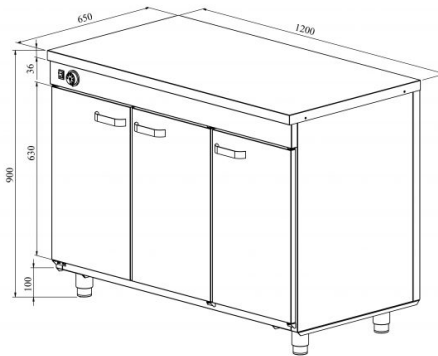

Soojakapp neutraaltasapinnaga LK 1230

- **Toote kood:** LK 1230
- **Mõõdud mm (l*s*k):** 1200*650*900
- **Töötemperatuur:** +30...+95
- **Kaitseaste:** IP44
- **Võimsus (Kw):** 1,25
- **Sagedus (Hz):** 50
- **Pinge (V):** 220 - 230

- roostevabast terasest neutraalne töötasapind
- konstruktsioon roostevabast terasest
- temperatuuri reguleerimisvahemik termostaadiga +30...+95°C
- mehaaniline termostaat
- ustel vahetatavad tihendid
- kapis 8 paari siine GN-nõudele
- seadme kõrgus muudetav reguleeritavatest jalgadest vahemikus 880mm kuni 910mm