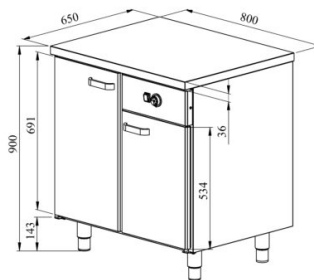

# Soojakapp neutraaltasapinnaga LK 820

- **Toote kood:** LK 820
- **Mõõdud mm (l\*s\*k):** 800\*650\*900
- **Töötemperatuur:** +30...+95
- **Kaitseaste:** IP44
- **Võimsus (Kw):** 0,8
- **Sagedus (Hz):** 50
- **Pinge (V):** 220 - 230

- roostevabast terasest neutraalne töötasapind
- konstruktsioon roostevabast terasest
- temperatuuri reguleerimisvahemik termostaadiga +30...+95°C
- mehaaniline termostaat
- ustel vahetatavad tihendid
- uks 534mm - kapis 6 paari siine GN-nõudele
- uks 691mm - kapis 8 paari siine GN-nõudele
- seadme kõrgus muudetav reguleeritavatest jalgadest vahemikus 880mm kuni 910mm