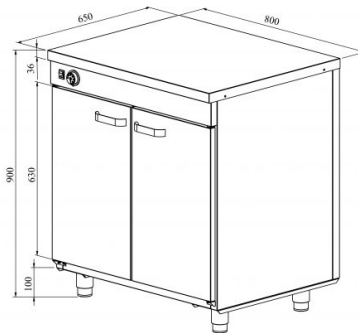

Soojakapp neutraaltasapinnaga LK 820

- **Toote kood:** LK 820
- **Mõõdud mm (l*s*k):** 800*650*900
- **Töötemperatuur:** +30...+95
- **Kaitseaste:** IP44
- **Võimsus (Kw):** 0,75
- **Sagedus (Hz):** 50
- **Pinge (V):** 220 - 230

- roostevabast terasest neutraalne töötasapind
- konstruktsioon roostevabast terasest
- temperatuuri reguleerimisvahemik termostaadiga +30...+95°C
- mehaaniline termostaat
- ustel vahetatavad tihendid
- kapis 8 paari siine GN-nõudele
- seadme kõrgus muudetav reguleeritavatest jalgadest vahemikus 880mm kuni 910mm