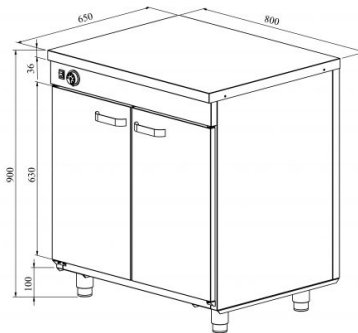

# Soojakapp neutraaltasapinnaga LK 820

- **Toote kood:** LK 820
- **Mõõdud mm (l\*s\*k):** 800\*650\*900
- **Töötemperatuur:** +30...+95
- **Kaitseaste:** IP44
- **Võimsus (Kw):** 0,75
- **Sagedus (Hz):** 50
- **Pinge (V):** 220 - 230

- roostevabast terasest neutraalne töötasapind
- konstruktsioon roostevabast terasest
- temperatuuri reguleerimisvahemik termostaadiga +30...+95°C
- mehaaniline termostaat
- ustel vahetatavad tihendid
- kapis 8 paari siine GN-nõudele
- seadme kõrgus muudetav reguleeritavatest jalgadest vahemikus 880mm kuni 910mm