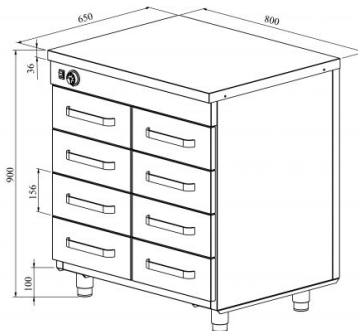

Soojakapp neutraaltasapinnaga LK 808

- **Toote kood:** LK 808
- **Mõõdud mm (l*s*k):** 800*650*900
- **Töötemperatuur:** +30...+95
- **Kaitseaste:** IP44
- **Võimsus (Kw):** 0,75
- **Sagedus (Hz):** 50
- **Pinge (V):** 220 - 230

- roostevabast terasest neutraalne töötasapind
- konstruktsioon roostevabast terasest
- temperatuuri reguleerimisvahemik termostaadiga +30...+95°C
- mehaaniline termostaat
- sahtel 156mm (8 tk): GN 1/1-100
- sahtlid GN-nõudele liiguvad iselukustuvatel teleskoopsiinidel
- sahtlid avanevad 110%, nii on GN-nõusid sahtlisse mugav asetada
- seadme kõrgus muudetav reguleeritavatest jalgadest vahemikus 880mm kuni 910mm