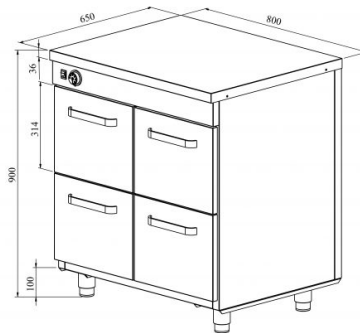

# Soojakapp neutraaltasapinnaga LK 804

- **Toote kood:** LK 804
- **Mõõdud mm (l\*s\*k):** 800\*650\*900
- **Töötemperatuur:** +30...+95
- **Kaitseaste:** IP44
- **Võimsus (Kw):** 0,75
- **Sagedus (Hz):** 50
- **Pinge (V):** 220 - 230

- roostevabast terasest neutraalne töötasapind
- konstruktsioon roostevabast terasest
- temperatuuri reguleerimisvahemik termostaadiga +30...+95°C
- mehaaniline termostaat
- sahtel 314mm (4 tk): GN 1/1-200
- sahtlid GN-nõudele liiguvad iselukustuvatel teleskoopsiinidel
- sahtlid avanevad 110%, nii on GN-nõusid sahtlisse mugav asetada
- seadme kõrgus muudetav reguleeritavatest jalgadest vahemikus 880mm kuni 910mm