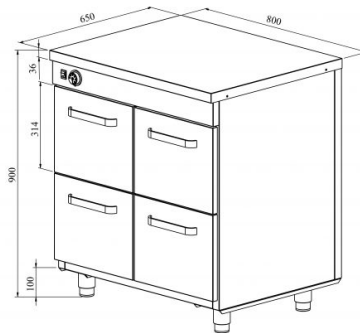

Soojakapp neutraaltasapinnaga LK 804

- **Toote kood:** LK 804
- **Mõõdud mm (l*s*k):** 800*650*900
- **Töötemperatuur:** +30...+95
- **Kaitseaste:** IP44
- **Võimsus (Kw):** 0,75
- **Sagedus (Hz):** 50
- **Pinge (V):** 220 - 230

- roostevabast terasest neutraalne töötasapind
- konstruktsioon roostevabast terasest
- temperatuuri reguleerimisvahemik termostaadiga +30...+95°C
- mehaaniline termostaat
- sahtel 314mm (4 tk): GN 1/1-200
- sahtlid GN-nõudele liiguvad iselukustuvatel teleskoopsiinidel
- sahtlid avanevad 110%, nii on GN-nõusid sahtlisse mugav asetada
- seadme kõrgus muudetav reguleeritavatest jalgadest vahemikus 880mm kuni 910mm