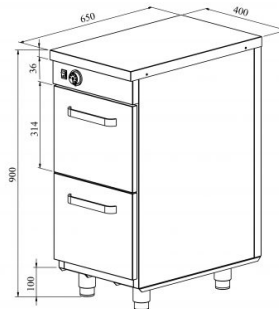

# Soojakapp neutraaltasapinnaga LK 402

- **Toote kood:** LK 402
- **Mõõdud mm (l\*s\*k):** 400\*650\*900
- **Töötemperatuur:** +30...+95
- **Kaitseaste:** IP44
- **Võimsus (Kw):** 0,75
- **Sagedus (Hz):** 50
- **Pinge (V):** 220 - 230

- roostevabast terasest neutraalne töötasapind
- konstruktsioon roostevabast terasest
- temperatuuri reguleerimisvahemik termostaadiga +30...+95°C
- mehaaniline termostaat
- sahtel 314mm (2 tk): GN 1/1-200
- sahtlid GN-nõudele liiguvad iselukustuvatel teleskoopsiinidel
- sahtlid avanevad 110%, nii on GN-nõusid sahtlisse mugav asetada
- seadme kõrgus muudetav reguleeritavatest jalgadest vahemikus 880mm kuni 910mm