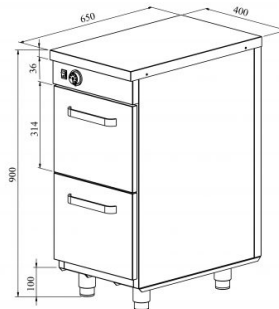

Soojakapp neutraaltasapinnaga LK 402

- **Toote kood:** LK 402
- **Mõõdud mm (l*s*k):** 400*650*900
- **Töötemperatuur:** +30...+95
- **Kaitseaste:** IP44
- **Võimsus (Kw):** 0,75
- **Sagedus (Hz):** 50
- **Pinge (V):** 220 - 230

- roostevabast terasest neutraalne töötasapind
- konstruktsioon roostevabast terasest
- temperatuuri reguleerimisvahemik termostaadiga +30...+95°C
- mehaaniline termostaat
- sahtel 314mm (2 tk): GN 1/1-200
- sahtlid GN-nõudele liiguvad iselukustuvatel teleskoopsiinidel
- sahtlid avanevad 110%, nii on GN-nõusid sahtlisse mugav asetada
- seadme kõrgus muudetav reguleeritavatest jalgadest vahemikus 880mm kuni 910mm