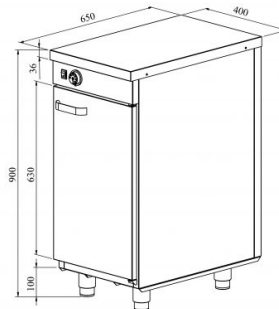

# Soojakapp neutraaltasapinnaga LK 410

- **Toote kood:** LK 410
- **Mõõdud mm (l\*s\*k):** 400\*650\*900
- **Töötemperatuur:** +30...+95
- **Kaitseaste:** IP44
- **Võimsus (Kw):** 0,75
- **Sagedus (Hz):** 50
- **Pinge (V):** 220 - 230

- roostevabast terasest neutraalne töötasapind
- konstruktsioon roostevabast terasest
- temperatuuri reguleerimisvahemik termostaadiga +30...+95°C
- mehaaniline termostaat
- ustel vahetatavad tihendid
- kapis 8 paari siine GN-nõudele
- seadme kõrgus muudetav reguleeritavatest jalgadest vahemikus 880mm kuni 910mm