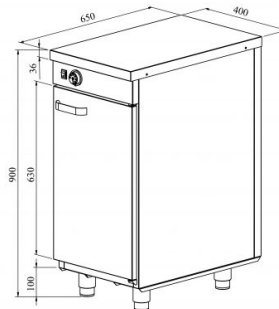

Soojakapp neutraaltasapinnaga LK 410

- **Toote kood:** LK 410
- **Mõõdud mm (l*s*k):** 400*650*900
- **Töötemperatuur:** +30...+95
- **Kaitseaste:** IP44
- **Võimsus (Kw):** 0,75
- **Sagedus (Hz):** 50
- **Pinge (V):** 220 - 230

- roostevabast terasest neutraalne töötasapind
- konstruktsioon roostevabast terasest
- temperatuuri reguleerimisvahemik termostaadiga +30...+95°C
- mehaaniline termostaat
- ustel vahetatavad tihendid
- kapis 8 paari siine GN-nõudele
- seadme kõrgus muudetav reguleeritavatest jalgadest vahemikus 880mm kuni 910mm