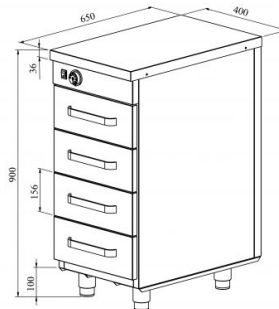

Soojakapp neutraaltasapinnaga LK 404

- **Toote kood:** LK 404
- **Mõõdud mm (l*s*k):** 400*650*900
- **Töötemperatuur:** +30...+95
- **Kaitseaste:** IP44
- **Võimsus (Kw):** 0,75
- **Sagedus (Hz):** 50
- **Pinge (V):** 220 - 230

- roostevabast terasest neutraalne töötasapind
- konstruktsioon roostevabast terasest
- temperatuuri reguleerimisvahemik termostaadiga +30...+95°C
- mehaaniline termostaat
- sahtel 156mm (4 tk): GN 1/1-100
- sahtlid GN-nõudele liiguvad iselukustuvatel teleskoopsiinidel
- sahtlid avanevad 110%, nii on GN-nõusid sahtlisse mugav asetada
- seadme kõrgus muudetav reguleeritavatest jalgadest vahemikus 880mm kuni 910mm