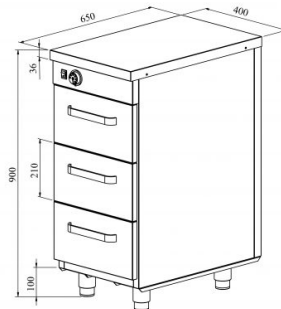

# Soojakapp neutraaltasapinnaga LK 403

- **Toote kood:** LK 403
- **Mõõdud mm (l\*s\*k):** 400\*650\*900
- **Töötemperatuur:** +30...+95
- **Kaitseaste:** IP44
- **Võimsus (Kw):** 0,75
- **Sagedus (Hz):** 50
- **Pinge (V):** 220 - 230

- roostevabast terasest neutraalne töötasapind
- konstruktsioon roostevabast terasest
- temperatuuri reguleerimisvahemik termostaadiga +30...+95°C
- mehaaniline termostaat
- sahtlid 210mm (3 tk): GN 1/1-150
- sahtlid GN-nõudele liiguvad iselukustuvatel teleskoopsiinidel
- sahtlid avanevad 110%, nii on GN-nõusid sahtlisse mugav asetada
- seadme kõrgus muudetav reguleeritavatest jalgadest vahemikus 880mm kuni 910mm