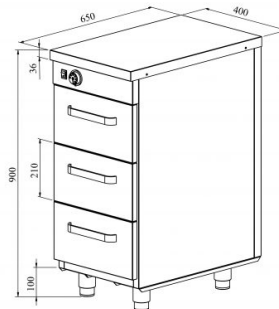

Soojakapp neutraaltasapinnaga LK 403

- **Toote kood:** LK 403
- **Mõõdud mm (l*s*k):** 400*650*900
- **Töötemperatuur:** +30...+95
- **Kaitseaste:** IP44
- **Võimsus (Kw):** 0,75
- **Sagedus (Hz):** 50
- **Pinge (V):** 220 - 230

- roostevabast terasest neutraalne töötasapind
- konstruktsioon roostevabast terasest
- temperatuuri reguleerimisvahemik termostaadiga +30...+95°C
- mehaaniline termostaat
- sahtlid 210mm (3 tk): GN 1/1-150
- sahtlid GN-nõudele liiguvad iselukustuvatel teleskoopsiinidel
- sahtlid avanevad 110%, nii on GN-nõusid sahtlisse mugav asetada
- seadme kõrgus muudetav reguleeritavatest jalgadest vahemikus 880mm kuni 910mm