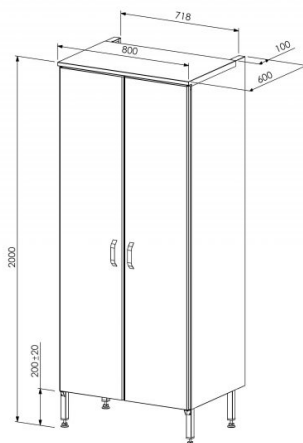

# Koristuskapp KVK800

- **Tootekood:** KVK800
- **Mõõdud mm (l\*s\*k):** 800\*600\*2000

- roostevabast terasest koristuskapp
- tagaküljel vabastus torudele
- põhjas sile- ja perforatsioonid riiul, mõlemad eemaldatavad
- standardvarustuses harjahoidjad (3tk)
- kapi kõrgus muudetav reguleeritavatest jalgadest +/- 20mm
- **Kapile võimalik tellida:**
  - seinakinnitusega valamü (380x350x140mm)
  - tagasein
  - siugtoru/elektriline käterätikuivati
  - seinariivulid anodeeritud alumiiniumist kanduritel (sügavus 200mm)
  - tellides tagaseinaga kapi, valamü kinnitatud kapi külge