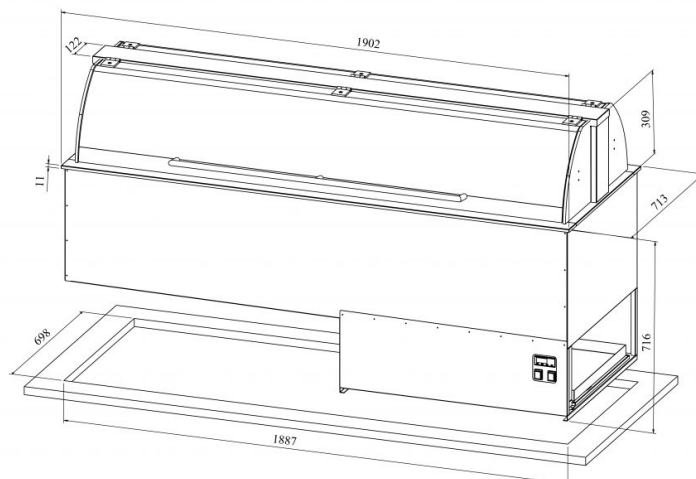

# Marketi bufee MBKL 5 Drop In

- **Toote kood:** MBKL 5 Drop In
- **Mõõdud mm (laius\*sügavus\*kõrgus):** 1902\*713\*320
- **Töötemperatuur:** +2 .... +8
- **Kaitseaste:** IP44
- **Külmaine:** -
- **Võimsus (Kw):** 0,4
- **Sagedus (Hz):** 50
- **Pinge (V):** 220 - 230

- marketi bufee on mõeldud toiduainete lühiajaliseks säilitamiseks temperatuuril +2°C kuni +8°C
- töötemperatuur on digitaalselt reguleeritav (digitaalne temperatuurinäidik)
- automaatne sulatussüsteem
- integreeritav bufee
- bufee luugid vaikselt sulguvad (gaasisilinder)
- bufee luugid toimivad pritsmekaitsmena
- süvend GN nõudele mõõdus 1/1-150 (5 tk)
- ventileeritav jahutussüsteem
- külmsüvend varustatud külma õhu tsirkulatsiooniga
- bufee on ratastel, mis lihtsustab transportimist (2 tk lukustatavad)
- laminaat korpus
- **Seadme võimalik tellida:**
  - otsakorv/otsakorvid külgedele (vt. galeriid)