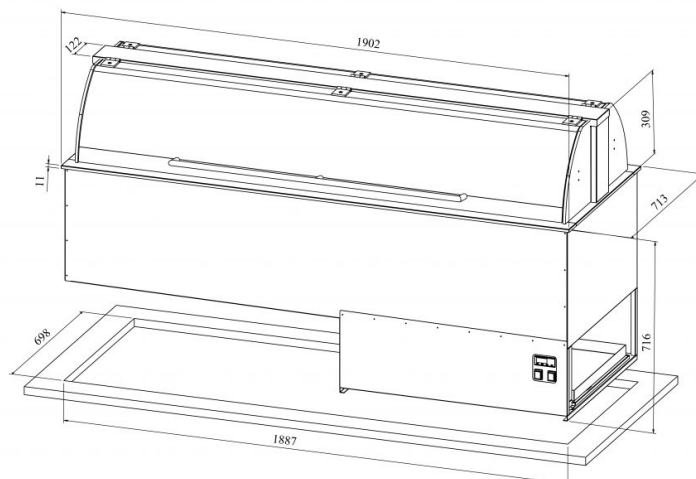

Marketi bufee MBKL 5 Drop In

- **Toote kood:** MBKL 5 Drop In
- **Mõõdud mm (laius*sügavus*kõrgus):** 1902*713*320
- **Töötemperatuur:** +2 +8
- **Kaitseaste:** IP44
- **Külmaine:** -
- **Võimsus (Kw):** 0,4
- **Sagedus (Hz):** 50
- **Pinge (V):** 220 - 230

- marketi bufee on mõeldud toiduainete lühiajaliseks säilitamiseks temperatuuril +2°C kuni +8°C
- töötemperatuur on digitaalselt reguleeritav (digitaalne temperatuurinäidik)
- automaatne sulatussüsteem
- integreeritav bufee
- bufee luugid vaikselt sulguvad (gaasisilinder)
- bufee luugid toimivad pritsmekaitsmena
- süvend GN nõudele mõõdus 1/1-150 (5 tk)
- ventileeritav jahutussüsteem
- külmsüvend varustatud külma õhu tsirkulatsiooniga
- bufee on ratastel, mis lihtsustab transportimist (2 tk lukustatavad)
- laminaat korpus
- **Seadme võimalik tellida:**
 - otsakorv/otsakorvid külgedele (vt. galeriid)