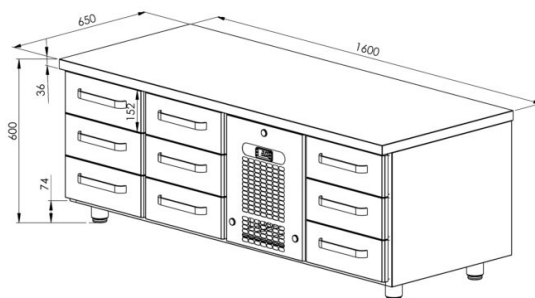

Külmsahtlikapp grillile VLG 1609

- **Toote kood:** VLG 1609
- **Mõõdud mm (l*s*k):** 1600x650x600
- **Töötemperatuur:** +2 +8
- **Kaitseaste:** IP44
- **Külmaine:** R290
- **Võimsus (Kw):** 0,4
- **Sagedus (Hz):** 50
- **Pinge (V):** 220 - 230

- külmsahtlikapp on mõeldud toiduainete külmsäilitamiseks temperatuuril +2° kuni +8°C
- valmistatud roostevabast terasest
- digitaalne temperatuurinäidik
- automaatne sulatussüsteem
- külmaagregaat kiirvahetatav
- sahtlid GN-nõudele liiguvad iselukustuvatel teleskoopsiinidel
- sahtlid avanevad 110%, nii on GN-nõusid sahtlisse mugav asetada
- sahtel 152mm (9 tk): GN 1/1-100
- seadme kõrgus muudetav reguleeritavatest jalgadest +30 mm
- **Seadmele võimalik tellida:**
 - sahtlitesse põhjad
 - roostevabast terasest liugsiinid sahtlitele