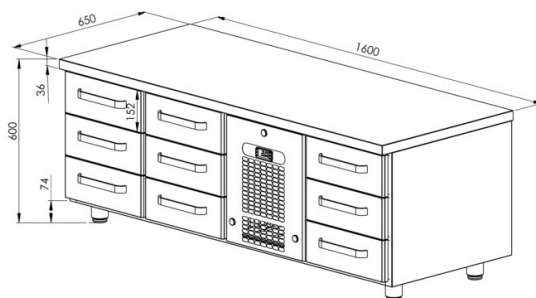

Külmsahtlikapp grillile VLG 1609

- **Toote kood:** VLG 1609
- **Mõõdud mm (l*s*k):** 1600x650x600
- **Töötemperatuur:** +2 +8
- **Kaitseaste:** IP44
- **Külmaine:** R290
- **Võimsus (Kw):** 0,4
- **Sagedus (Hz):** 50
- **Pinge (V):** 220 - 230

- külmsahtlikapp on mõeldud toiduainete külmsäilitamiseks temperatuuril +2° kuni +8°C
- valmistatud roostevabast terasest
- digitaalne temperatuurinäidik
- automaatne sulatussüsteem
- külmaagregaat kiirvahetatav
- sahtlid GN-nõudele liiguvad iselukustuvatel teleskoopsiinidel
- sahtlid avanevad 110%, nii on GN-nõusid sahtlisse mugav asetada
- sahtel 152mm (9 tk): GN 1/1-100
- seadme kõrgus muudetav reguleeritavatest jalgadest +30 mm
- **Seadmele võimalik tellida:**
 - sahtlitesse põhjad
 - roostevabast terasest liugsiinid sahtlitele