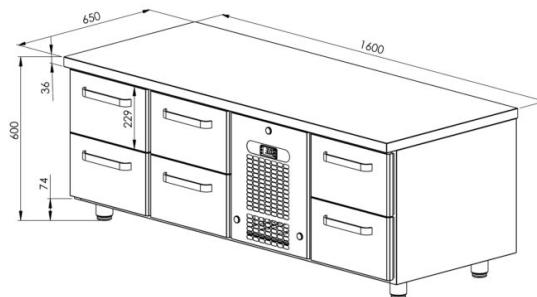

Külmsahtlikapp grillile VLG 1606

- **Toote kood:** VLG 1606
- **Mõõdud mm (l*s*k):** 1600x650x600
- **Töötemperatuur:** +2 +8
- **Kaitseaste:** IP44
- **Külmaaine:** R290
- **Võimsus (Kw):** 0,4
- **Sagedus (Hz):** 50
- **Pinge (V):** 220 - 230

- külmsahtlikapp on mõeldud toiduainete külmsäilitamiseks temperatuuril +2° kuni +8°C
- valmistatud roostevabast terasest
- digitaalne temperatuurinäidik
- automaatne sulatussüsteem
- külmaagregaat kiirvahetatav
- sahtlid GN-nõudele liiguvad iselukustuvatel teleskoopsiinidel
- sahtlid avanevad 110%, nii on GN-nõusid sahtlisse mugav asetada
- sahtel 229mm (6 tk): GN 1/1-150
- seadme kõrgus muudetav reguleeritavatest jalgadest +30 mm
- **Seadmele võimalik tellida:**
 - sahtlitesse põhjad
 - roostevabast terasest liugsiinid sahtlitele