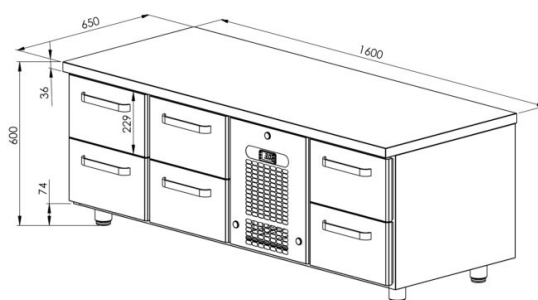

Külmsahtlikapp grillile VLG 1606

- **Toote kood:** VLG 1606
- **Mõõdud mm (l*s*k):** 1600x650x600
- **Töötemperatuur:** +2 +8
- **Kaitseaste:** IP44
- **Külmaaine:** R290
- **Võimsus (Kw):** 0,4
- **Sagedus (Hz):** 50
- **Pinge (V):** 220 - 230

- külmsahtlikapp on mõeldud toiduainete külmsäilitamiseks temperatuuril +2° kuni +8°C
- valmistatud roostevabast terasest
- digitaalne temperatuurinäidik
- automaatne sulatussüsteem
- külmaagregaat kiirvahetatav
- sahtlid GN-nõudele liiguvad iselukustuvatel teleskoopsiinidel
- sahtlid avanevad 110%, nii on GN-nõusid sahtlisse mugav asetada
- sahtel 229mm (6 tk): GN 1/1-150
- seadme kõrgus muudetav reguleeritavatest jalgadest +30 mm
- **Seadmele võimalik tellida:**
 - sahtlitesse põhjad
 - roostevabast terasest liugsiinid sahtlitele