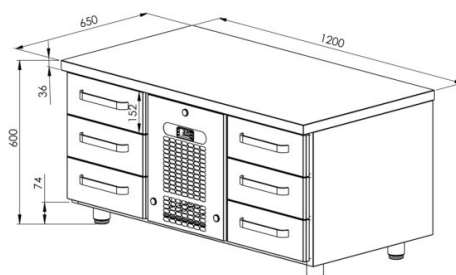

Külmsahtlikapp grillile VLG 1206

- **Toote kood:** VLG 1206
- **Mõõdud mm (l*s*k):** 1200x650x600
- **Töötemperatuur:** +2 +8
- **Kaitseaste:** IP44
- **Külmaaine:** R290
- **Võimsus (Kw):** 0,4
- **Sagedus (Hz):** 50
- **Pinge (V):** 220 - 230

- külmsahtlikapp on mõeldud toiduainete külmsäilitamiseks temperatuuril +2° kuni +8°C
- valmistatud roostevabast terasest
- digitaalne temperatuurinäidik
- automaatne sulatussüsteem
- külmaagregaat kiirvahetatav
- sahtlid GN nõudele liiguvad iselukustuvatel teleskoopsiinidel
- sahtlid avanevad 110%, nii on GN-nõusid sahtlisse mugav asetada
- sahtel 152mm (6 tk): GN 1/1-100
- seadme kõrgus muudetav reguleeritavatest jalgadest +30 mm
- **Seadmele võimalik tellida:**
 - sahtlitesse põhjad
 - roostevabast terasest liugsiinid sahtlitele