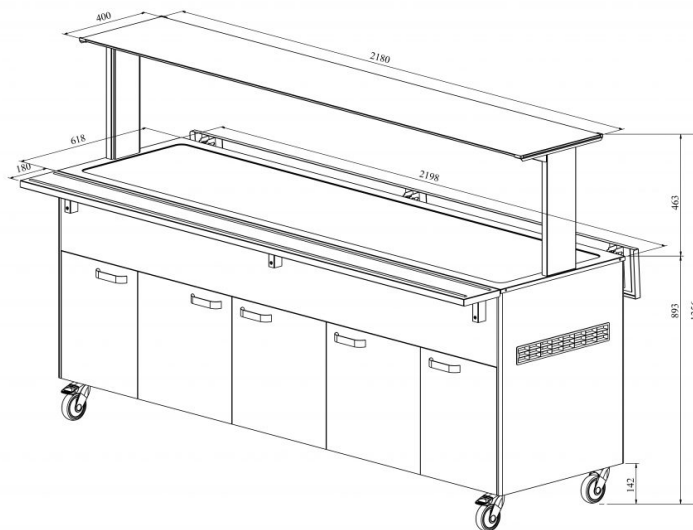

Külmbufee KTV T 6GN

- **Toote kood:** KTV T 6GN
- **Mõõdud mm (laius*sügavus*kõrgus):** 2200*620*1356
- **Töötemperatuur:** +2 +8
- **Kaitseaste:** IP44
- **Külmaine:** R290
- **Võimsus (Kw):** 0,4
- **Sagedus (Hz):** 50
- **Pinge (V):** 220 - 230

- külmbufee on mõeldud toiduainete lühiajaliseks säilitamiseks temperatuuril +2°C kuni +8°C
- mehaaniline termostaat
- valgustusega ülatasapind (riiul), kirkast klaasist pritsmekaitse
- alla klapitavad abitasapinnad
- roostevaba sile tasapind nõudele mõõdus GN 1/1 (6 tk)
- bufee on ratastel, mis lihtsustab transportimist (2tk lukustatavad)
- bufee allosas kaheukseline neutraalne kapp
- illustreerival pildil bufee koos UTP G ülatasapinnaga
- **Seadmele võimalik tellida:**
 - erinevaid ülatasapindu (vt. üla- ja väljastustasapinnad tootegrupist)
 - roostevaba sokkel
 - külgtasapindade ühendamise komplekt