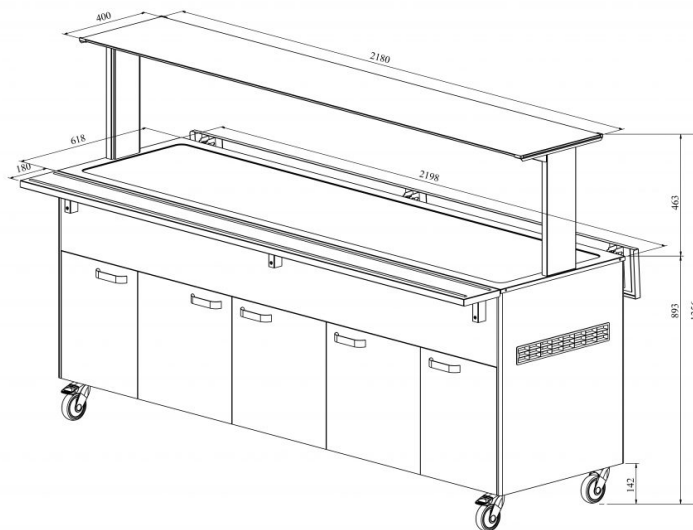

Külmbufee KTV T 6GN

- **Toote kood:** KTV T 6GN
- **Mõõdud mm (laius*sügavus*kõrgus):** 2200*620*1356
- **Töötemperatuur:** +2 +8
- **Kaitseaste:** IP44
- **Külmaine:** R290
- **Võimsus (Kw):** 0,4
- **Sagedus (Hz):** 50
- **Pinge (V):** 220 - 230

- külmbufee on mõeldud toiduainete lühiajaliseks säilitamiseks temperatuuril +2°C kuni +8°C
- mehaaniline termostaat
- valgustusega ülatasapind (riiul), kirkast klaasist pritsmekaitse
- alla klapiavad abitasapinnad
- roostevaba sile tasapind nõudele mõõdus GN 1/1 (6 tk)
- bufee on ratastel, mis lihtsustab transportimist (2tk lukustatavad)
- bufee allosas kaheukseline neutraalne kapp
- illustreerival pildil bufee koos UTP G ülatasapinnaga
- **Seadmele võimalik tellida:**
 - erinevaid ülatasapindu (vt. üla- ja väljastustasapinnad tootegrupist)
 - roostevaba sokkel
 - külgtasapindade ühendamise komplekt