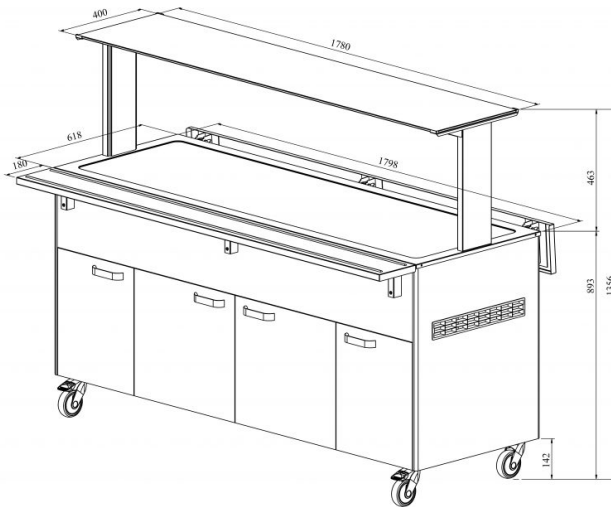

# Külmbufee KTV T 5GN

- **Toote kood:** KTV T 5GN
- **Mõõdud mm (laius\*sügavus\*kõrgus):** 1800\*620\*1356
- **Töötemperatuur:** +2 .... +8
- **Kaitseaste:** IP44
- **Külmaine:** R290
- **Võimsus (Kw):** 0,4
- **Sagedus (Hz):** 50
- **Pinge (V):** 220 - 230

- külmbufee on mõeldud toiduainete lühiajaliseks säilitamiseks temperatuuril +2°C kuni +8°C
- mehaaniline termostaat
- valgustusega ülatasapind (riiul), kirkast klaasist pritsmekaitse
- alla klapitavad abitasapinnad
- roostevaba sile tasapind nõudele mõõdus GN 1/1 (5 tk)
- bufee on ratastel, mis lihtsustab transportimist (2tk lukustatavad)
- bufee allosas kaheukseline neutraalne kapp
- illustreerival pildil bufee koos UTP G ülatasapinnaga
- **Seadmele võimalik tellida:**
  - erinevaid ülatasapindu (vt. üla- ja väljastustasapinnad tootegrupist)
  - roostevaba sokkel
  - külgtasapindade ühendamise komplekt