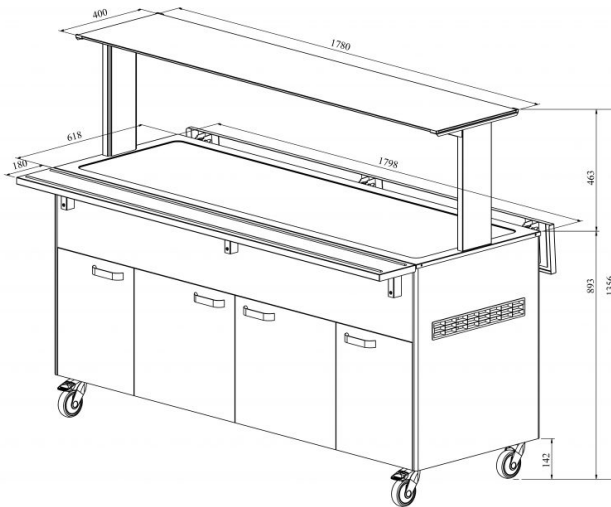

Külmbufee KTV T 5GN

- **Toote kood:** KTV T 5GN
- **Mõõdud mm (laius*sügavus*kõrgus):** 1800*620*1356
- **Töötemperatuur:** +2 +8
- **Kaitseaste:** IP44
- **Külmaine:** R290
- **Võimsus (Kw):** 0,4
- **Sagedus (Hz):** 50
- **Pinge (V):** 220 - 230

- külmbufee on mõeldud toiduainete lühiajaliseks säilitamiseks temperatuuril +2°C kuni +8°C
- mehaaniline termostaat
- valgustusega ülataapind (riiul), kirkast klaasist pritsmekaitse
- alla klapitavad abitasapinnad
- roostevaba sile tasapind nõudele mõõdus GN 1/1 (5 tk)
- bufee on ratastel, mis lihtsustab transportimist (2tk lukustatavad)
- bufee allosas kaheukseline neutraalne kapp
- illustreerival pildil bufee koos UTP G ülataapinnaga
- **Seadmele võimalik tellida:**
 - erinevaid ülataapindu (vt. üla- ja väljastustasapinnad tootegrupist)
 - roostevaba sokkel
 - külgtasapindade ühendamise komplekt