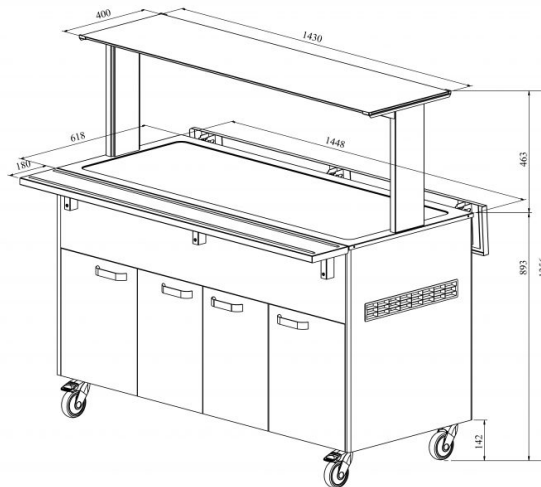

Külmbufee KTV T 4GN

- **Toote kood:** KTV T 4GN
- **Mõõdud mm (laius*sügavus*kõrgus):** 1450*620*1356
- **Töötemperatuur:** +2 +8
- **Kaitseaste:** IP44
- **Külmaaine:** R290
- **Võimsus (Kw):** 0,4
- **Sagedus (Hz):** 50
- **Pinge (V):** 220 - 230

- külmbufee on mõeldud toiduainete lühiajaliseks säilitamiseks temperatuuril +2°C kuni +8°C
- mehaaniline termostaat
- valgustusega ülatasapind (riiul), kirkast klaasist pritsmekaitse
- alla klapitavad abitasapinnad
- roostevaba sile tasapind nõudele mõõdus GN 1/1 (4 tk)
- bufee on ratastel, mis lihtsustab transportimist (2 tk lukustatavad)
- bufee allosas kaheukseline neutraalne kapp
- illustreerival pildil bufee koos UTP G ülatasapinnaga
- **Seadmele võimalik tellida:**
 - erinevaid ülatasapindu (vt. üla- ja väljastustasapinnad tootegrupist)
 - roostevaba sokkel
 - külgtasapindade ühendamise komplekt