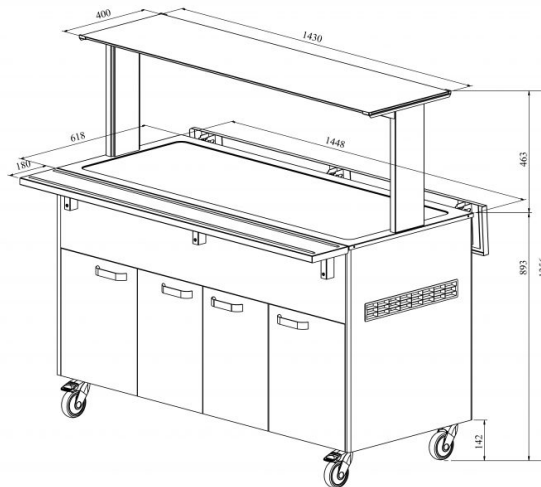

# Külmbufee KTV T 4GN

- **Toote kood:** KTV T 4GN
- **Mõõdud mm (laius\*sügavus\*kõrgus):** 1450\*620\*1356
- **Töötemperatuur:** +2 .... +8
- **Kaitseaste:** IP44
- **Külmaaine:** R290
- **Võimsus (Kw):** 0,4
- **Sagedus (Hz):** 50
- **Pinge (V):** 220 - 230

- külmbufee on mõeldud toiduainete lühiajaliseks säilitamiseks temperatuuril +2°C kuni +8°C
- mehaaniline termostaat
- valgustusega ülatasapind (riiul), kirkast klaasist pritsmekaitse
- alla klapiavad abitasapinnad
- roostevaba sile tasapind nõudele mõõdus GN 1/1 (4 tk)
- bufee on ratastel, mis lihtsustab transportimist (2 tk lukustatavad)
- bufee allosas kaheukseline neutraalne kapp
- illustreerival pildil bufee koos UTP G ülatasapinnaga
- **Seadmele võimalik tellida:**
  - erinevaid ülatasapindu (vt. üla- ja väljastustasapinnad tootegrupist)
  - roostevaba sokkel
  - külgtasapindade ühendamise komplekt