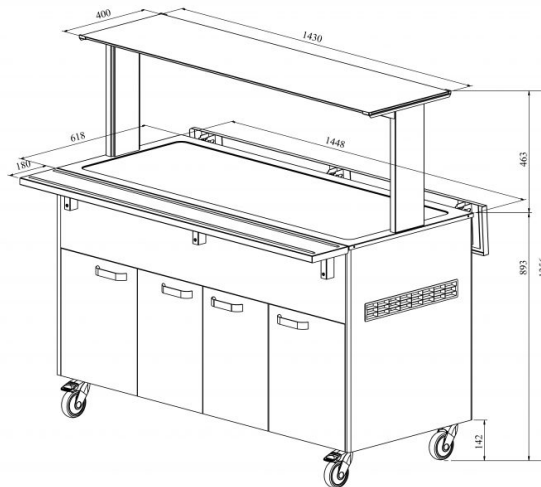

Külmbufee KTV T 4GN

- **Toote kood:** KTV T 4GN
- **Mõõdud mm (laius*sügavus*kõrgus):** 1450*620*1356
- **Töötemperatuur:** +2 +8
- **Kaitseaste:** IP44
- **Külmaaine:** R290
- **Võimsus (Kw):** 0,4
- **Sagedus (Hz):** 50
- **Pinge (V):** 220 - 230

- külmbufee on mõeldud toiduainete lühiajaliseks säilitamiseks temperatuuril +2°C kuni +8°C
- mehaaniline termostaat
- valgustusega ülatasapind (riiul), kirkast klaasist pritsmekaitse
- alla klapiavad abitasapinnad
- roostevaba sile tasapind nõudele mõõdus GN 1/1 (4 tk)
- bufee on ratastel, mis lihtsustab transportimist (2 tk lukustatavad)
- bufee allosas kaheukseline neutraalne kapp
- illustreerival pildil bufee koos UTP G ülatasapinnaga
- **Seadmele võimalik tellida:**
 - erinevaid ülatasapindu (vt. üla- ja väljastustasapinnad tootegrupist)
 - roostevaba sokkel
 - külgtasapindade ühendamise komplekt