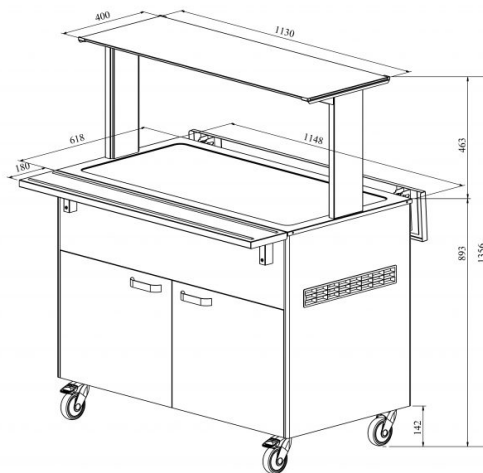

# Külmbufee KTV T 3GN

- **Toote kood:** KTV T 3GN
- **Mõõdud mm (laius\*sügavus\*kõrgus):** 1150\*620\*1356
- **Töötemperatuur:** +2 .... +8
- **Kaitseaste:** IP44
- **Külmaine:** R290
- **Võimsus (Kw):** 0,4
- **Sagedus (Hz):** 50
- **Pinge (V):** 220 - 230

- külmbufee on mõeldud toiduainete lühiajaliseks säilitamiseks temperatuuril +2°C kuni +8°C
- mehaaniline termostaat
- valgustusega ülataapind (riiul), kirkast klaasist pritsmekaitse
- alla klapitavad abitasapinnad
- roostevaba sile tasapind nõudele mõõdus GN 1/1 (3 tk)
- bufee on ratastel, mis lihtsustab transportimist (2 tk lukustatavad)
- bufee allosas kaheukseline neutraalne kapp
- illustreerival pildil bufee koos UTP G ülataapinnaga
- **Seadmele võimalik tellida:**
  - erinevaid ülataapindu (vt. üla- ja väljastustasapinnad tootegrupist)
  - roostevaba sokkel
  - külgtasapindade ühendamise komplekt