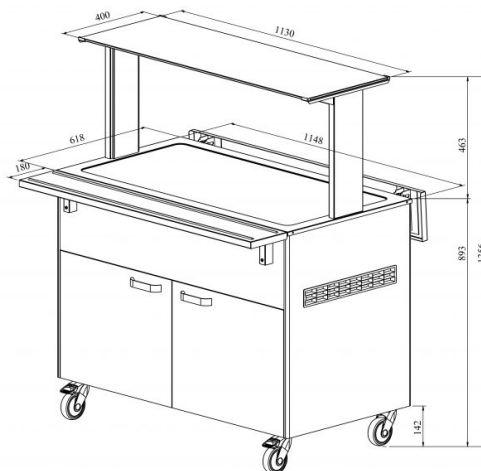

# Külmbufee KTV T 3GN

- **Toote kood:** KTV T 3GN
- **Mõõdud mm (laius\*sügavus\*kõrgus):** 1150\*620\*1356
- **Töötemperatuur:** +2 .... +8
- **Kaitseaste:** IP44
- **Külmaine:** R290
- **Võimsus (Kw):** 0,4
- **Sagedus (Hz):** 50
- **Pinge (V):** 220 - 230

- külmbufee on mõeldud toiduainete lühiajaliseks säilitamiseks temperatuuril +2°C kuni +8°C
- mehaaniline termostaat
- valgustusega ülataapind (riiul), kirkast klaasist pritsmekaitse
- alla klapitavad abitasapinnad
- roostevaba sile tasapind nõudele mõõdus GN 1/1 (3 tk)
- bufee on ratastel, mis lihtsustab transportimist (2 tk lukustatavad)
- bufee allosas kaheukseline neutraalne kapp
- illustreerival pildil bufee koos UTP G ülataapinnaga
- **Seadmele võimalik tellida:**
  - erinevaid ülataapindu (vt. üla- ja väljastustasapinnad tootegrupist)
  - roostevaba sokkel
  - külgtasapindade ühendamise komplekt