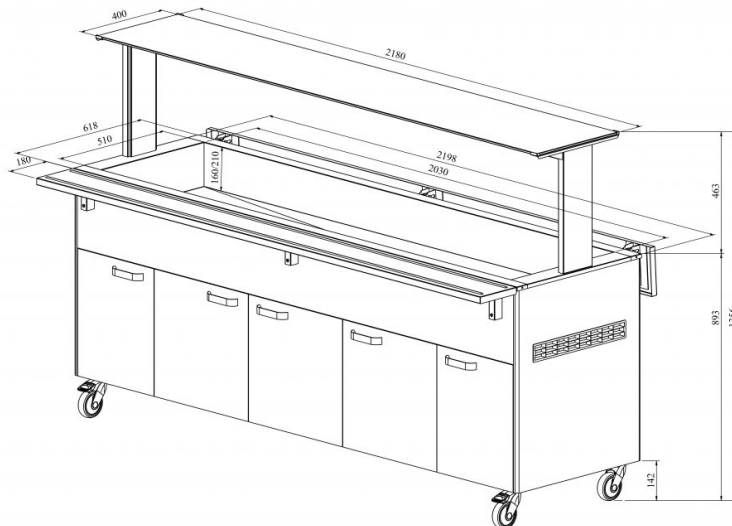

# Soebufee LTV 6GN

- **Toote kood:** LTV 6GN
- **Mõõdud mm (laius\*sügavus\*kõrgus):** 2200\*620\*893
- **Töötemperatuur:** +30...+95
- **Kaitseaste:** IP44
- **Võimsus (Kw):** 3,3
- **Sagedus (Hz):** 50
- **Pinge (V):** 220 - 230

- soebufee on mõeldud toiduainete lühiajaliseks säilitamiseks temperatuuril +30°C kuni +95°C
- töötemperatuur on manuaalselt reguleeritav
- valgustusega ülataapind (riiul), kirkast klaasist pritsmekaitse
- alla klapitavad abitasapinnad
- süvend nõudele mõõdus GN 1/1-150 (6tk)
- bufee on ratastel, mis lihtsustab transportimist (2tk lukustatavad)
- bufee allosas neutraalne kapp
- illustreerival pildil bufee koos UTP G ülataapinnaga
- **Seadmele võimalik tellida:**
  - erinevaid ülataapindu (vt. üla- ja väljastustasapinnad tootegrupist)
  - 200mm sügavusega süvend
  - roostevaba sokkel
  - külgtasapindade ühendamise komplekt