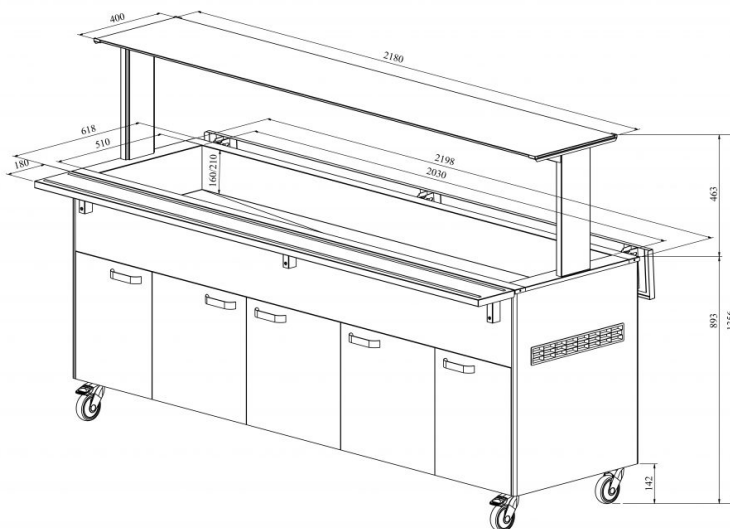

Soebufee LTV 6GN

- **Toote kood:** LTV 6GN
- **Mõõdud mm (laius*sügavus*kõrgus):** 2200*620*893
- **Töötemperatuur:** +30...+95
- **Kaitseaste:** IP44
- **Võimsus (Kw):** 3,3
- **Sagedus (Hz):** 50
- **Pinge (V):** 220 - 230

- soebufee on mõeldud toiduainete lühiajaliseks säilitamiseks temperatuuril +30°C kuni +95°C
- töötemperatuur on manuaalselt reguleeritav
- valgustusega ülatasapind (riiul), kirkast klaasist pritsmekaitse
- alla klapitavad abitasapinnad
- süvend nõudele mõõdus GN 1/1-150 (6tk)
- bufee on ratastel, mis lihtsustab transportimist (2tk lukustatavad)
- bufee allosas neutraalne kapp
- illustreerival pildil bufee koos UTP G ülatasapinnaga
- **Seadmele võimalik tellida:**
 - erinevaid ülatasapindu (vt. üla- ja väljastustasapinnad tootegrupist)
 - 200mm sügavusega süvend
 - roostevaba sokkel
 - külgtasapindade ühendamise komplekt