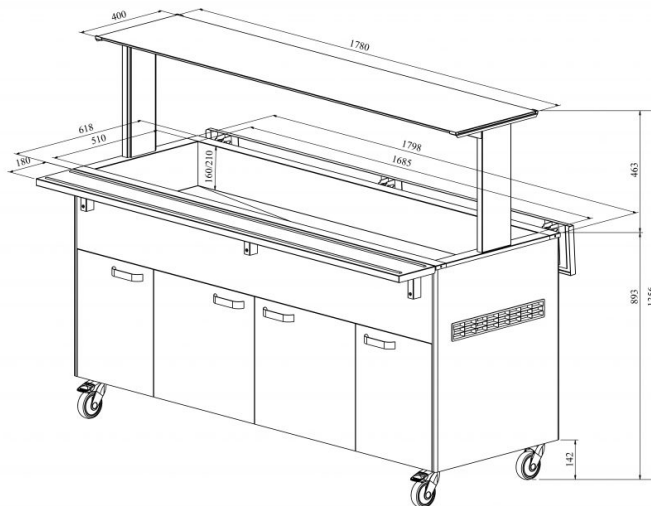

Soebufee LTV 5GN

- **Toote kood:** LTV 5GN
- **Mõõdud mm (laius*sügavus*kõrgus):** 1800*620*893
- **Töötemperatuur:** +30...+95
- **Kaitseaste:** IP44
- **Võimsus (Kw):** 2,75
- **Sagedus (Hz):** 50
- **Pinge (V):** 220 - 230

- soebufee on mõeldud toiduainete lühiajaliseks säilitamiseks temperatuuril +30°C kuni +95°C
- töötemperatuur on manuaalselt reguleeritav
- valgustusega ülatasapind (riiul), kirkast klaasist pritsmekaitse
- alla klapitavad abitasapinnad
- süvend nõudele mõõdus GN 1/1-150 (5tk)
- bufee on ratastel, mis lihtsustab transportimist (2tk lukustatavad)
- bufee allosas neutraalne kapp
- illustreerival pildil bufee koos UTP G ülatasapinnaga
- **Seadmele võimalik tellida:**
 - erinevaid ülatasapindu (vt. üla- ja väljastustasapinnad tootegrupist)
 - 200mm sügavusega süvend
 - roostevaba sokkel
 - külgtasapindade ühendamise komplekt