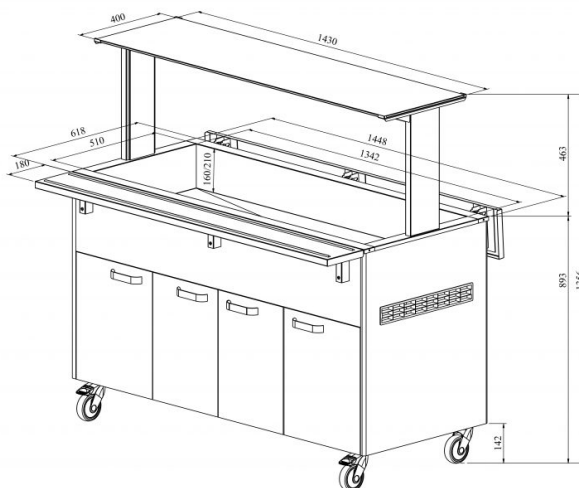

Soebufee LTV 4GN

- **Toote kood:** LTV 4GN
- **Mõõdud mm (laius*sügavus*kõrgus):** 1450*620*893
- **Töötemperatuur:** +30...+95
- **Kaitseaste:** IP44
- **Võimsus (Kw):** 2,2
- **Sagedus (Hz):** 50
- **Pinge (V):** 220 - 230

- soebufee on mõeldud toiduainete lühiajaliseks säilitamiseks temperatuuril +30°C kuni +95°C
- töötemperatuur on manuaalselt reguleeritav
- valgustusega ülataapind (riiul), kirkast klaasist pritsmekaitse
- alla klapitavad abitasapinnad
- süvend nõudele mõõdus GN 1/1-150 (4tk)
- bufee on ratastel, mis lihtsustab transportimist (2tk lukustatavad)
- bufee allosas neutraalne kapp
- illustreerival pildil bufee koos UTP G ülataapinnaga
- **Seadmele võimalik tellida:**
 - erinevaid ülataapindu (vt. üla- ja väljastustasapinnad tootegrupist)
 - 200mm sügavusega süvend
 - roostevaba sokkel
 - külgtasapindade ühendamise komplekt