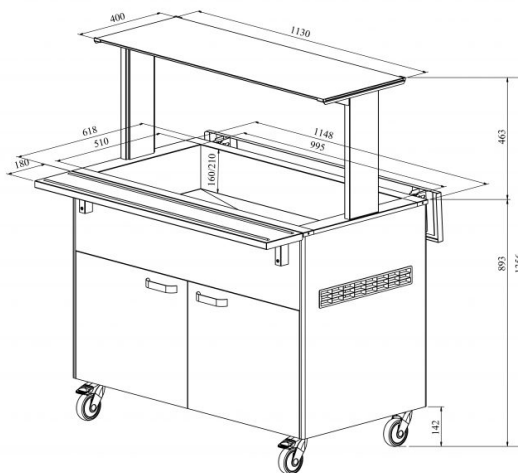

Soebufee LTV 3GN

- **Toote kood:** LTV 3GN
- **Mõõdud mm (laius*sügavus*kõrgus):** 1150*620*893
- **Töötemperatuur:** +30...+95
- **Kaitseaste:** IP44
- **Võimsus (Kw):** 1,65
- **Sagedus (Hz):** 50
- **Pinge (V):** 220 - 230

- soebufee on mõeldud toiduainete lühiajaliseks säilitamiseks temperatuuril +30°C kuni +95°C
- töötemperatuur on manuaalselt reguleeritav
- valgustusega ülatasapind (riiul), kirkast klaasist pritsmekaitse
- alla klapitavad abitasapinnad
- süvend nõudele mõõdus GN 1/1-150 (3tk)
- bufee on ratastel, mis lihtsustab transportimist (2tk lukustatavad)
- bufee allosas neutraalne kapp
- illustreerival pildil bufee koos UTP G ülatasapinnaga
- **Seadmele võimalik tellida:**
 - erinevaid ülatasapindu (vt. üla- ja väljastustasapinnad tootegrupist)
 - 200mm sügavusega süvend
 - roostevaba sokkel
 - külgtasapindade ühendamise komplekt