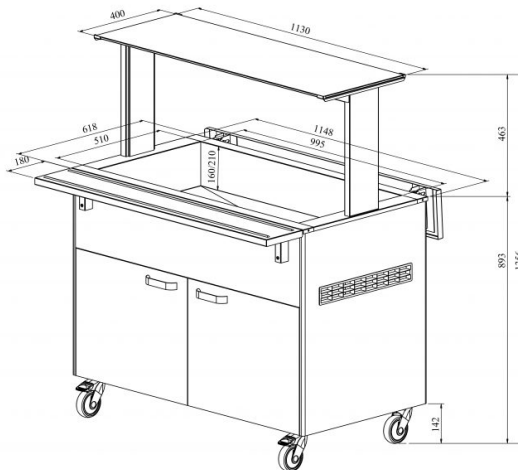

Soebufee LTV 3GN

- **Toote kood:** LTV 3GN
- **Mõõdud mm (laius*sügavus*kõrgus):** 1150*620*893
- **Töötemperatuur:** +30...+95
- **Kaitseaste:** IP44
- **Võimsus (Kw):** 1,65
- **Sagedus (Hz):** 50
- **Pinge (V):** 220 - 230

- soebufee on mõeldud toiduainete lühiajaliseks säilitamiseks temperatuuril +30°C kuni +95°C
- töötemperatuur on manuaalselt reguleeritav
- valgustusega ülatasapind (riiul), kirkast klaasist pritsmekaitse
- alla klapitavad abitasapinnad
- süvend nõudele mõõdus GN 1/1-150 (3tk)
- bufee on ratastel, mis lihtsustab transportimist (2tk lukustatavad)
- bufee allosas neutraalne kapp
- illustreerival pildil bufee koos UTP G ülatasapinnaga
- **Seadmele võimalik tellida:**
 - erinevaid ülatasapindu (vt. üla- ja väljastustasapinnad tootegrupist)
 - 200mm sügavusega süvend
 - roostevaba sokkel
 - külgtasapindade ühendamise komplekt