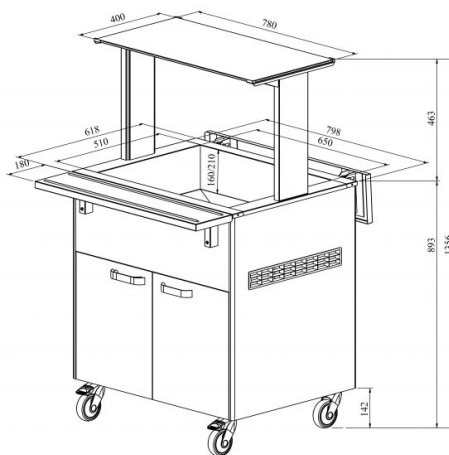

# Soebufee LTV 2GN

- **Toote kood:** LTV 2GN
- **Mõõdud mm (laius\*sügavus\*kõrgus):** 800\*620\*893
- **Töötemperatuur:** +30...+95
- **Kaitseaste:** IP44
- **Võimsus (Kw):** 1,1
- **Sagedus (Hz):** 50
- **Pinge (V):** 220 - 230

- soebufee on mõeldud toiduainete lühiajaliseks säilitamiseks temperatuuril +30°C kuni +95°C
- töötemperatuur on manuaalselt reguleeritav
- valgustusega ülatasapind (riiul), kirkast klaasist pritsmekaitse
- alla klapitavad abitasapinnad
- süvend nõudele mõõdus GN 1/1-150 (2tk)
- bufee on ratastel, mis lihtsustab transportimist (2tk lukustatavad)
- bufee allosas neutraalne kapp
- illustreerival pildil bufee koos UTP G ülatasapinnaga
- **Seadmele võimalik tellida:**
  - erinevaid ülatasapindu (vt. üla- ja väljastustasapinnad tootegrupist)
  - 200mm sügavusega süvend
  - roostevaba sokkel
  - külgtasapindade ühendamise komplekt