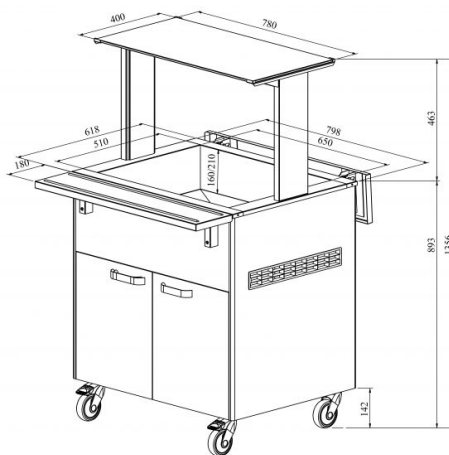

Soebufee LTV 2GN

- **Toote kood:** LTV 2GN
- **Mõõdud mm (laius*sügavus*kõrgus):** 800*620*893
- **Töötemperatuur:** +30...+95
- **Kaitseaste:** IP44
- **Võimsus (Kw):** 1,1
- **Sagedus (Hz):** 50
- **Pinge (V):** 220 - 230

- soebufee on mõeldud toiduainete lühiajaliseks säilitamiseks temperatuuril +30°C kuni +95°C
- töötemperatuur on manuaalselt reguleeritav
- valgustusega ülatasapind (riiul), kirkast klaasist pritsmekaitse
- alla klapitavad abitasapinnad
- süvend nõudele mõõdus GN 1/1-150 (2tk)
- bufee on ratastel, mis lihtsustab transportimist (2tk lukustatavad)
- bufee allosas neutraalne kapp
- illustreerival pildil bufee koos UTP G ülatasapinnaga
- **Seadmele võimalik tellida:**
 - erinevaid ülatasapindu (vt. üla- ja väljastustasapinnad tootegrupist)
 - 200mm sügavusega süvend
 - roostevaba sokkel
 - külgtasapindade ühendamise komplekt