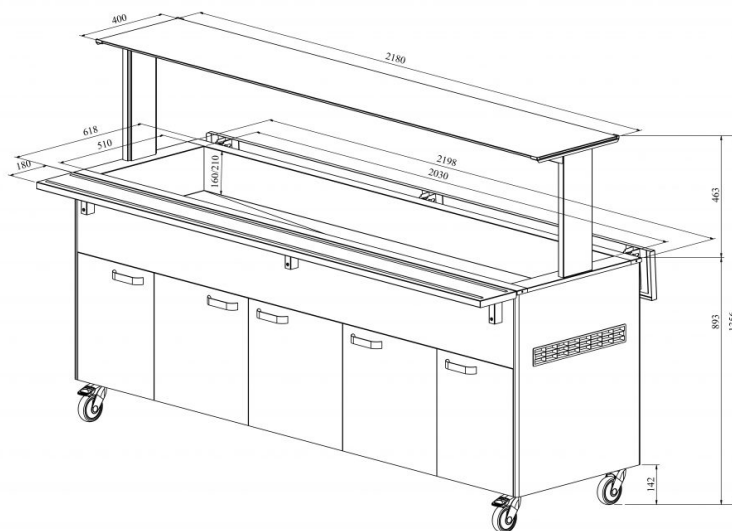

Külmbufee KTV 6GN

- **Toote kood:** KTV 6GN
- **Mõõdud mm (laius*sügavus*kõrgus):** 2200*620*1356
- **Töötemperatuur:** +2 +8
- **Kaitseaste:** IP44
- **Külmaaine:** R290
- **Võimsus (Kw):** 0,4
- **Sagedus (Hz):** 50
- **Pinge (V):** 220 - 230

- külmbufee on mõeldud toiduainete lühiajaliseks säilitamiseks temperatuuril +2°C kuni +8°C
- mehaaniline termostaat
- valgustusega ülatasapind (riiul), kirkast klaasist pritsmekaitse
- alla klapitavad abitasapinnad
- GN nõudele süvend mõõdus 1/1-150 (6 tk)
- bufee on ratastel, mis lihtsustab transportimist (2 tk lukustatavad)
- bufee allosas kaheukseline neutraalne kapp
- komplektis kaasas vaheliistud väiksemate GN nõude jaoks
- illustreerival pildil bufee koos UTP G ülatasapinnaga
- **Seadmele võimalik tellida:**
 - erinevaid ülatasapindu (vt. üla- ja väljastustasapinnad tootegrupist)
 - 200 mm sügavusega süvend
 - roostevaba sokkel
 - külgtasapindade ühendamise komplekt