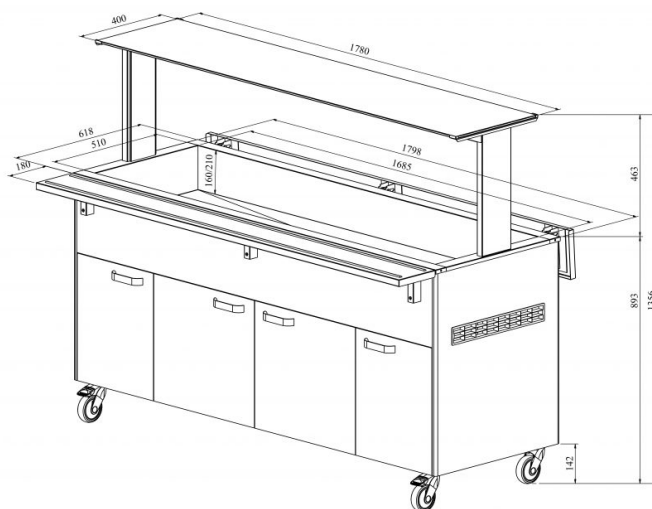

Külmbufee KTV 5GN

- **Toote kood:** KTV 5GN
- **Mõõdud mm (laius*sügavus*kõrgus):** 1800*620*1356
- **Töötemperatuur:** +2 +8
- **Kaitseaste:** IP44
- **Külmaaine:** R290
- **Võimsus (Kw):** 0,4
- **Sagedus (Hz):** 50
- **Pinge (V):** 220 - 230

- külmbufee on mõeldud toiduainete lühiajaliseks säilitamiseks temperatuuril +2°C kuni +8°C
- mehaaniline termostaat
- valgustusega ülataapind (riiul), kirkast klaasist pritsmekaitse
- alla klapitavad abitasapinnad
- GN nõudele süvend mõõdus 1/1-150 (5 tk)
- bufee on ratastel, mis lihtsustab transportimist (2 tk lukustatavad)
- bufee allosas kaheukseline neutraalne kapp
- komplektis kaasas vaheliistud väiksemate GN nõude jaoks
- illustreerival pildil bufee koos UTP G ülataapinnaga
- **Seadmele võimalik tellida:**
 - erinevaid ülataapindu (vt. üla- ja väljastustasapinnad tootegrupist)
 - 200 mm sügavusega süvend
 - roostevaba sokkel
 - külgtasapindade ühendamise komplekt