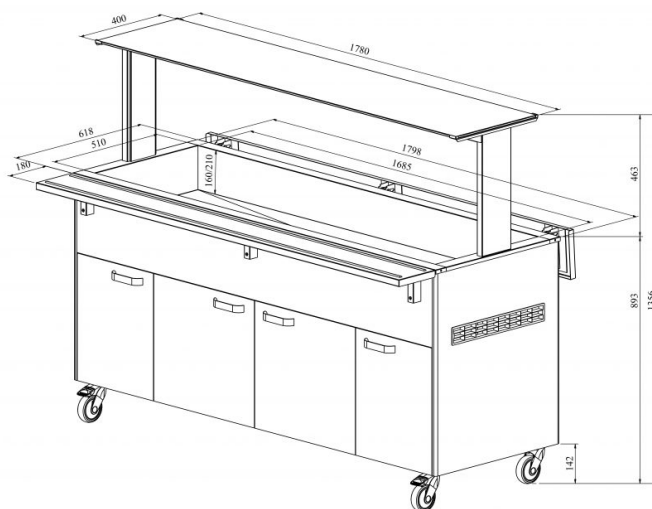

# Külmbufee KTV 5GN

- **Toote kood:** KTV 5GN
- **Mõõdud mm (laius\*sügavus\*kõrgus):** 1800\*620\*1356
- **Töötemperatuur:** +2 .... +8
- **Kaitseaste:** IP44
- **Külmaaine:** R290
- **Võimsus (Kw):** 0,4
- **Sagedus (Hz):** 50
- **Pinge (V):** 220 - 230

- külmbufee on mõeldud toiduainete lühiajaliseks säilitamiseks temperatuuril +2°C kuni +8°C
- mehaaniline termostaat
- valgustusega ülatasapind (riiul), kirkast klaasist pritsmekaitse
- alla klapitavad abitasapinnad
- GN nõudele süvend mõõdus 1/1-150 (5 tk)
- bufee on ratastel, mis lihtsustab transportimist (2 tk lukustatavad)
- bufee allosas kaheukseline neutraalne kapp
- komplektis kaasas vaheliistud väiksemate GN nõude jaoks
- illustreerival pildil bufee koos UTP G ülatasapinnaga
- **Seadmele võimalik tellida:**
  - erinevaid ülatasapindu (vt. üla- ja väljastustasapinnad tootegrupist)
  - 200 mm sügavusega süvend
  - roostevaba sokkel
  - külgtasapindade ühendamise komplekt