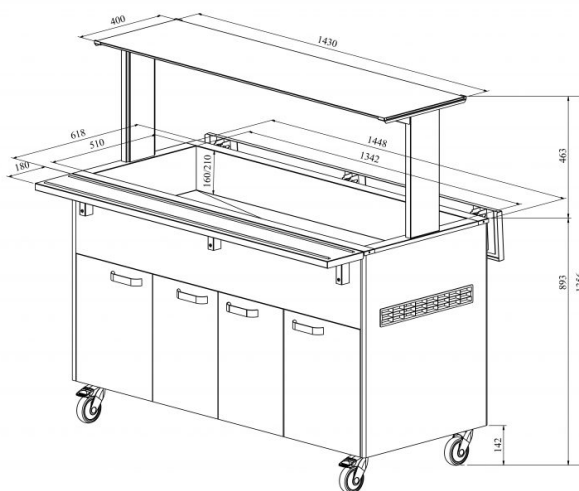

# Külmbufee KTV 4GN

- **Toote kood:** KTV 4GN
- **Mõõdud mm (laius\*sügavus\*kõrgus):** 1450\*620\*1356
- **Töötemperatuur:** +2 .... +8
- **Kaitseaste:** IP44
- **Külmaaine:** R290
- **Võimsus (Kw):** 0,4
- **Sagedus (Hz):** 50
- **Pinge (V):** 220 - 230

- külmbufee on mõeldud toiduainete lühiajaliseks säilitamiseks temperatuuril +2°C kuni +8°C
- mehaaniline termostaat
- valgustusega ülatasapind (riiul), kirkast klaasist pritsmekaitse
- alla klapitavad abitasapinnad
- GN nõudele süvend mõõdus 1/1-150 (4 tk)
- bufee on ratastel, mis lihtsustab transportimist (2 tk lukustatavad)
- bufee allosas kaheukseline neutraalne kapp
- komplektis kaasas vaheliistud väiksemate GN nõude jaoks
- illustreerival pildil bufee koos UTP G ülatasapinnaga
- **Seadmele võimalik tellida:**
  - erinevaid ülatasapindu (vt. üla- ja väljastustasapinnad tootegrupist)
  - 200 mm sügavusega süvend
  - roostevaba sokkel
  - külgtasapindade ühendamise komplekt