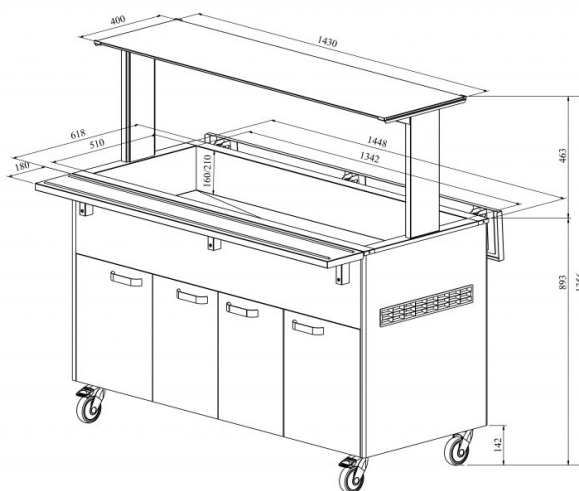

Külmbufee KTV 4GN

- **Toote kood:** KTV 4GN
- **Mõõdud mm (laius*sügavus*kõrgus):** 1450*620*1356
- **Töötemperatuur:** +2 +8
- **Kaitseaste:** IP44
- **Külmaaine:** R290
- **Võimsus (Kw):** 0,4
- **Sagedus (Hz):** 50
- **Pinge (V):** 220 - 230

- külmbufee on mõeldud toiduainete lühiajaliseks säilitamiseks temperatuuril +2°C kuni +8°C
- mehaaniline termostaat
- valgustusega ülataapind (riiul), kirkast klaasist pritsmekaitse
- alla klapitavad abिताapinnad
- GN nõudele süvend mõõdus 1/1-150 (4 tk)
- bufee on ratastel, mis lihtsustab transportimist (2 tk lukustatavad)
- bufee allosas kaheukseline neutraalne kapp
- komplektis kaasas vaheliistud väiksemate GN nõude jaoks
- illustreerival pildil bufee koos UTP G ülataapinnaga
- **Seadmele võimalik tellida:**
 - erinevaid ülataapindu (vt. üla- ja väljastustasapinnad tootegrupist)
 - 200 mm sügavusega süvend
 - roostevaba sokkel
 - külgtasapindade ühendamise komplekt