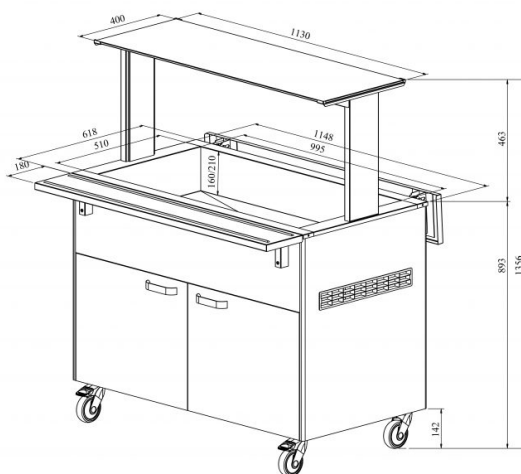

Külmbufee KTV 3GN

- **Toote kood:** KTV 3GN
- **Mõõdud mm (laius*sügavus*kõrgus):** 1150*620*1356
- **Töötemperatuur:** +2 +8
- **Kaitseaste:** IP44
- **Külmaaine:** R290
- **Võimsus (Kw):** 0,4
- **Sagedus (Hz):** 50
- **Pinge (V):** 220 - 230

- külmbufee on mõeldud toiduainete lühiajaliseks säilitamiseks temperatuuril +2°C kuni +8°C
- mehaaniline termostaat
- valgustusega ülatasapind (riiul), kirkast klaasist pritsmekaitse
- alla klapitavad abitasapinnad
- GN nõudele süvend mõõdus 1/1-150 (3 tk)
- bufee on ratastel, mis lihtsustab transportimist (2 tk lukustatavad)
- bufee allosas kaheukseline neutraalne kapp
- komplektis kaasas vaheliistud väiksemate GN nõude jaoks
- illustreerival pildil bufee koos UTP G ülatasapinnaga
- **Seadmele võimalik tellida:**
 - erinevaid ülatasapindu (vt. üla- ja väljastustasapinnad tootegrupist)
 - 200 mm sügavusega süvend
 - roostevaba sokkel
 - külgtasapindade ühendamise komplekt