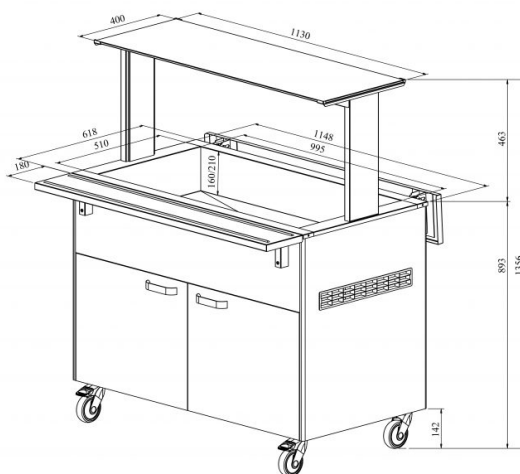

Külmbufee KTV 3GN

- **Toote kood:** KTV 3GN
- **Mõõdud mm (laius*sügavus*kõrgus):** 1150*620*1356
- **Töötemperatuur:** +2 +8
- **Kaitseaste:** IP44
- **Külmaaine:** R290
- **Võimsus (Kw):** 0,4
- **Sagedus (Hz):** 50
- **Pinge (V):** 220 - 230

- külmbufee on mõeldud toiduainete lühiajaliseks säilitamiseks temperatuuril +2°C kuni +8°C
- mehaaniline termostaat
- valgustusega ülatasapind (riiul), kirkast klaasist pritsmekaitse
- alla klapitavad abitasapinnad
- GN nõudele süvend mõõdus 1/1-150 (3 tk)
- bufee on ratastel, mis lihtsustab transportimist (2 tk lukustatavad)
- bufee allosas kaheukseline neutraalne kapp
- komplektis kaasas vaheliistud väiksemate GN nõude jaoks
- illustreerival pildil bufee koos UTP G ülatasapinnaga
- **Seadmele võimalik tellida:**
 - erinevaid ülatasapindu (vt. üla- ja väljastustasapinnad tootegrupist)
 - 200 mm sügavusega süvend
 - roostevaba sokkel
 - külgtasapindade ühendamise komplekt