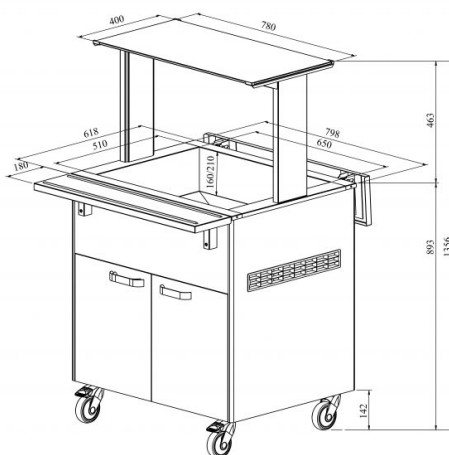

# Külmbufee KTV 2GN

- **Toote kood:** KTV 2GN
- **Mõõdud mm (laius\*sügavus\*kõrgus):** 800\*620\*1356
- **Töötemperatuur:** +2 .... +8
- **Kaitseaste:** IP44
- **Külmaine:** R290
- **Võimsus (Kw):** 0,4
- **Sagedus (Hz):** 50
- **Pinge (V):** 220 - 230

- külmbufee on mõeldud toiduainete lühiajaliseks säilitamiseks temperatuuril +2°C kuni +8°C
- mehaaniline termostaat
- valgustusega ülatasapind (riiul), kirkast klaasist pritsmekaitse
- alla klapitavad abitasapinnad
- GN nõudele süvend mõõdus 1/1-150 (2 tk)
- bufee on ratastel, mis lihtsustab transportimist (2 tk lukustatavad)
- bufee allosas kaheukseline neutraalne kapp
- komplektis kaasas vaheliistud väiksemate GN nõude jaoks
- illustreerival pildil bufee koos UTP G ülatasapinnaga
- **Seadmele võimalik tellida:**
  - erinevaid ülatasapindu (vt. üla- ja väljastustasapinnad tootegrupist)
  - 200 mm sügavusega süvend
  - roostevaba sokkel
  - külgtasapindade ühendamise komplekt