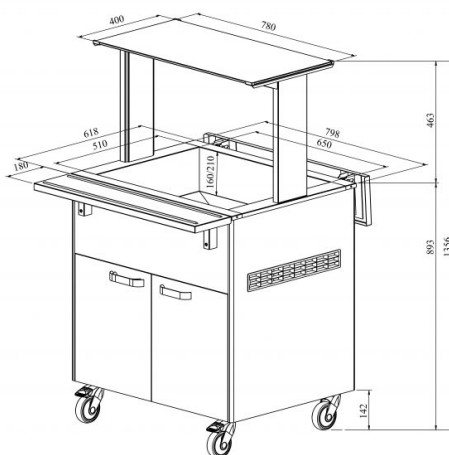

Külmbufee KTV 2GN

- **Toote kood:** KTV 2GN
- **Mõõdud mm (laius*sügavus*kõrgus):** 800*620*1356
- **Töötemperatuur:** +2 +8
- **Kaitseaste:** IP44
- **Külmaaine:** R290
- **Võimsus (Kw):** 0,4
- **Sagedus (Hz):** 50
- **Pinge (V):** 220 - 230

- külmbufee on mõeldud toiduainete lühiajaliseks säilitamiseks temperatuuril +2°C kuni +8°C
- mehaaniline termostaat
- valgustusega ülatasapind (riiul), kirkast klaasist pritsmekaitse
- alla klapitavad abitasapinnad
- GN nõudele süvend mõõdus 1/1-150 (2 tk)
- bufee on ratastel, mis lihtsustab transportimist (2 tk lukustatavad)
- bufee allosas kaheukseline neutraalne kapp
- komplektis kaasas vaheliistud väiksemate GN nõude jaoks
- illustreerival pildil bufee koos UTP G ülatasapinnaga
- **Seadmele võimalik tellida:**
 - erinevaid ülatasapindu (vt. üla- ja väljastustasapinnad tootegrupist)
 - 200 mm sügavusega süvend
 - roostevaba sokkel
 - külgtasapindade ühendamise komplekt