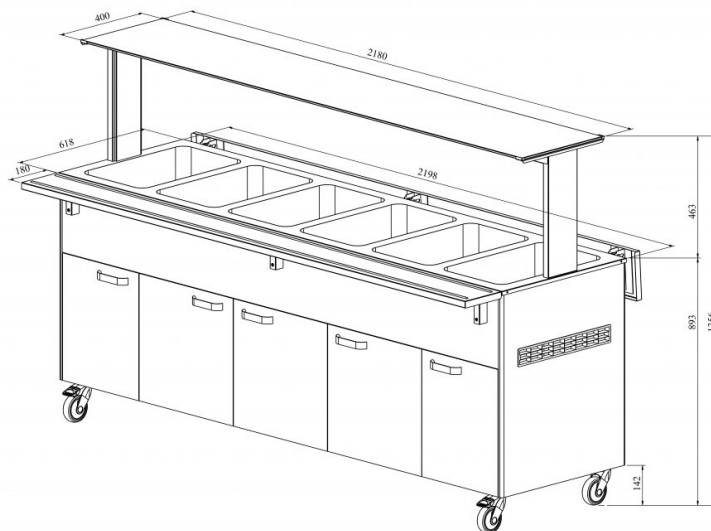

Soebufee LTV BM 6GN

- **Toote kood:** LTV BM 6GN
- **Mõõdud mm (laius*sügavus*kõrgus):** 2200*620*893
- **Töötemperatuur:** +30...+95
- **Kaitseaste:** IP44
- **Võimsus (Kw):** 3,3
- **Sagedus (Hz):** 50
- **Pinge (V):** 220 - 230

- soebufee on mõeldud toiduainete lühiajaliseks säilitamiseks temperatuuril +30°C kuni +95°C
- töötemperatuur on manuaalselt reguleeritav
- iga süvend eraldi reguleeritav
- valgustusega ülatasapind (riiul), kirkast klaasist pritsmekaitse
- alla klapitavad abitasapinnad
- süvend nõudele mõõdus GN 1/1-150 (6tk)
- bufee on ratastel, mis lihtsustab transportimist (2tk lukustatavad)
- bufee allosas neutraalne kapp
- illustreerival pildil bufee koos UTP G ülatasapinnaga
- **Seadmele võimalik tellida:**
 - erinevaid ülatasapindu (vt. üla- ja väljastustasapinnad tootegrupist)
 - 200mm sügavusega süvend
 - roostevaba sokkel
 - külgtasapindade ühendamise komplekt