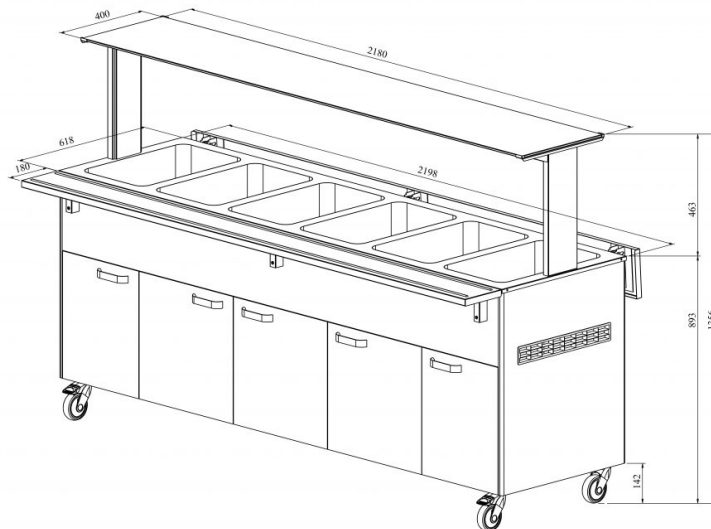

Soebufee LTV BM 6GN

- **Toote kood:** LTV BM 6GN
- **Mõõdud mm (laius*sügavus*kõrgus):** 2200*620*893
- **Töötemperatuur:** +30...+95
- **Kaitseaste:** IP44
- **Võimsus (Kw):** 3,3
- **Sagedus (Hz):** 50
- **Pinge (V):** 220 - 230

- soebufee on mõeldud toiduainete lühiajaliseks säilitamiseks temperatuuril +30°C kuni +95°C
- töötemperatuur on manuaalselt reguleeritav
- iga süvend eraldi reguleeritav
- valgustusega ülatasapind (riiul), kirkast klaasist pritsmekaitse
- alla klapitavad abitasapinnad
- süvend nõudele mõõdus GN 1/1-150 (6tk)
- bufee on ratastel, mis lihtsustab transportimist (2tk lukustatavad)
- bufee allosas neutraalne kapp
- illustreerival pildil bufee koos UTP G ülatasapinnaga
- **Seadmele võimalik tellida:**
 - erinevaid ülatasapindu (vt. üla- ja väljastustasapinnad tootegrupist)
 - 200mm sügavusega süvend
 - roostevaba sokkel
 - külgtasapindade ühendamise komplekt