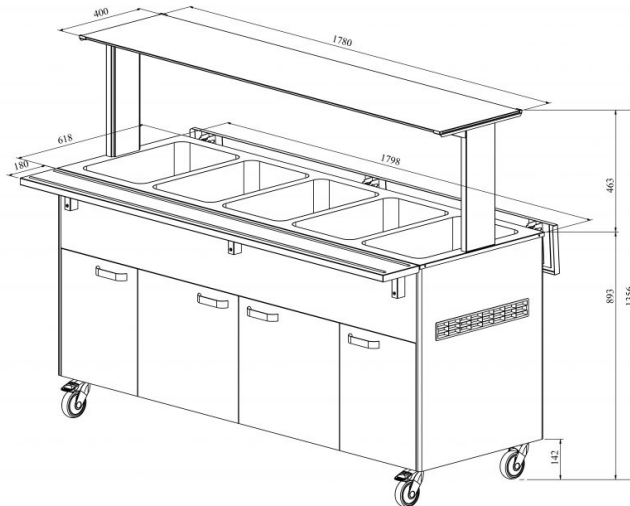

Soebufee LTV BM 5GN

- **Toote kood:** LTV BM 5GN
- **Mõõdud mm (laius*sügavus*kõrgus):** 1800*620*893
- **Töötemperatuur:** +30...+95
- **Kaitseaste:** IP44
- **Võimsus (Kw):** 2,75
- **Sagedus (Hz):** 50
- **Pinge (V):** 220 - 230

- soebufee on mõeldud toiduainete lühiajaliseks säilitamiseks temperatuuril +30°C kuni +95°C
- töötemperatuur on manuaalselt reguleeritav
- iga süvend eraldi reguleeritav
- valgustusega ülataapind (riiul), kirkast klaasist pritsmekaitse
- alla klapitavad abitasapinnad
- süvend nõudele mõõdus GN 1/1-150 (5tk)
- bufee on ratastel, mis lihtsustab transportimist (2tk lukustatavad)
- bufee allosas neutraalne kapp
- illustreerival pildil bufee koos UTP G ülataapinnaga
- **Seadmele võimalik tellida:**
 - erinevaid ülataapindu (vt. üla- ja väljastustasapinnad tootegrupist)
 - 200mm sügavusega süvend
 - roostevaba sokkel
 - külgtasapindade ühendamise komplekt