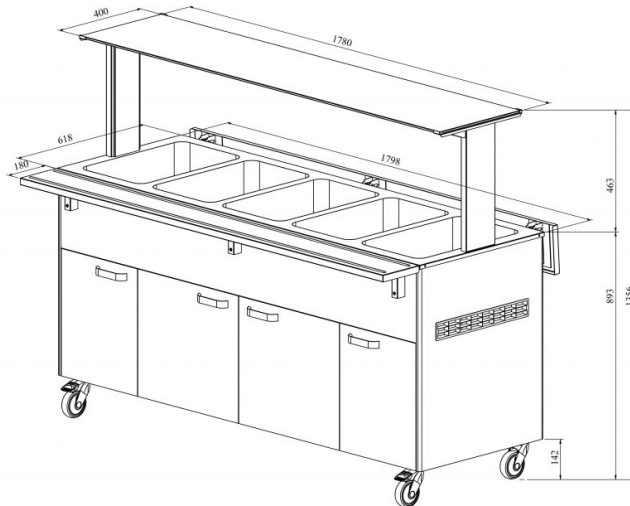

Soebufee LTV BM 5GN

- **Toote kood:** LTV BM 5GN
- **Mõõdud mm (laius*sügavus*kõrgus):** 1800*620*893
- **Töötemperatuur:** +30...+95
- **Kaitseaste:** IP44
- **Võimsus (Kw):** 2,75
- **Sagedus (Hz):** 50
- **Pinge (V):** 220 - 230

- soebufee on mõeldud toiduainete lühiajaliseks säilitamiseks temperatuuril +30°C kuni +95°C
- töötemperatuur on manuaalselt reguleeritav
- iga süvend eraldi reguleeritav
- valgustusega ülataapind (riiul), kirkast klaasist pritsmekaitse
- alla klapitavad abिताapinnad
- süvend nõudele mõõdus GN 1/1-150 (5tk)
- bufee on ratastel, mis lihtsustab transportimist (2tk lukustatavad)
- bufee allosas neutraalne kapp
- illustreerival pildil bufee koos UTP G ülataapinnaga
- **Seadmele võimalik tellida:**
 - erinevaid ülataapindu (vt. üla- ja väljastustasapinnad tootegrupist)
 - 200mm sügavusega süvend
 - roostevaba sokkel
 - külgtasapindade ühendamise komplekt