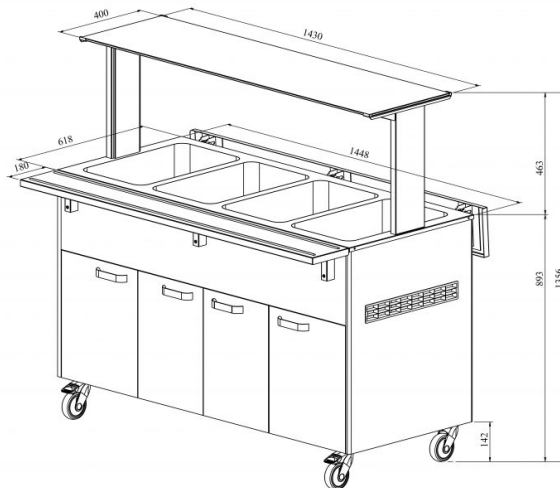

# Soebufee LTV BM 4GN

- **Toote kood:** LTV BM 4GN
- **Mõõdud mm (laius\*sügavus\*kõrgus):** 1450\*620\*893
- **Töötemperatuur:** +30...+95
- **Kaitseaste:** IP44
- **Võimsus (Kw):** 2,2
- **Sagedus (Hz):** 50
- **Pinge (V):** 220 - 230

- soebufee on mõeldud toiduainete lühiajaliseks säilitamiseks temperatuuril +30°C kuni +95°C
- töötemperatuur on manuaalselt reguleeritav
- iga süvend eraldi reguleeritav
- valgustusega ülataapind (riiul), kirkast klaasist pritsmekaitse
- alla klapitavad abिताapinnad
- süvend nõudele mõõdus GN 1/1-150 (4tk)
- bufee on ratastel, mis lihtsustab transportimist (2tk lukustatavad)
- bufee allosas neutraalne kapp
- illustreerival pildil bufee koos UTP G ülataapinnaga
- **Seadmele võimalik tellida:**
  - erinevaid ülataapindu (vt. üla- ja väljastustasapinnad tootegrupist)
  - 200mm sügavusega süvend
  - roostevaba sokkel
  - külgtasapindade ühendamise komplekt