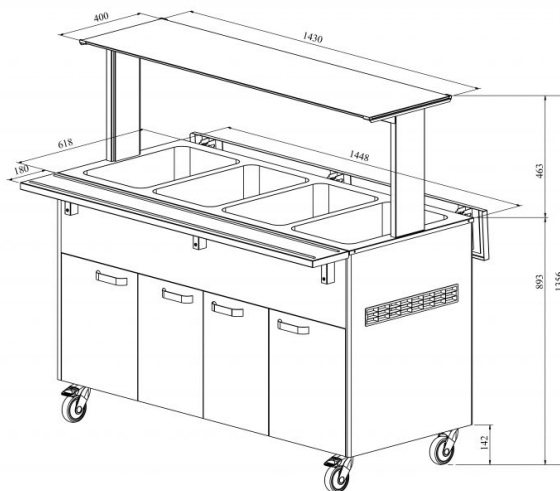

Soebufee LTV BM 4GN

- **Toote kood:** LTV BM 4GN
- **Mõõdud mm (laius*sügavus*kõrgus):** 1450*620*893
- **Töötemperatuur:** +30...+95
- **Kaitseaste:** IP44
- **Võimsus (Kw):** 2,2
- **Sagedus (Hz):** 50
- **Pinge (V):** 220 - 230

- soebufee on mõeldud toiduainete lühiajaliseks säilitamiseks temperatuuril +30°C kuni +95°C
- töötemperatuur on manuaalselt reguleeritav
- iga süvend eraldi reguleeritav
- valgustusega ülataapind (riiul), kirkast klaasist pritsmekaitse
- alla klapitavad abitasapinnad
- süvend nõudele mõõdus GN 1/1-150 (4tk)
- bufee on ratastel, mis lihtsustab transportimist (2tk lukustatavad)
- bufee allosas neutraalne kapp
- illustreerival pildil bufee koos UTP G ülataapinnaga
- **Seadmele võimalik tellida:**
 - erinevaid ülataapindu (vt. üla- ja väljastustasapinnad tootegrupist)
 - 200mm sügavusega süvend
 - roostevaba sokkel
 - külgtasapindade ühendamise komplekt