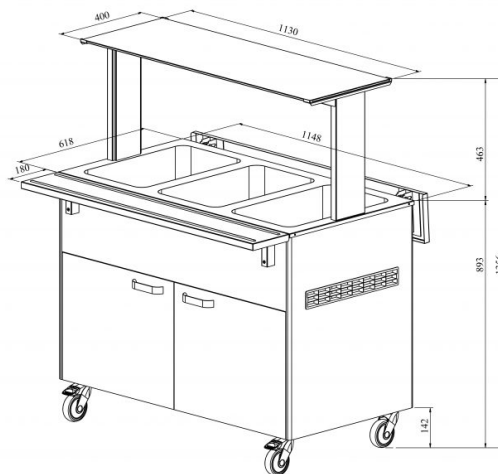

# Soebufee LTV BM 3GN

- **Toote kood:** LTV BM 3GN
- **Mõõdud mm (laius\*sügavus\*kõrgus):** 1150\*620\*893
- **Töötemperatuur:** +30...+95
- **Kaitseaste:** IP44
- **Võimsus (Kw):** 1,65
- **Sagedus (Hz):** 50
- **Pinge (V):** 220 - 230

- soebufee on mõeldud toiduainete lühiajaliseks säilitamiseks temperatuuril +30°C kuni +95°C
- töötemperatuur on manuaalselt reguleeritav
- iga süvend eraldi reguleeritav
- valgustusega ülataapind (riiul), kirkast klaasist pritsmekaitse
- alla klapitavad abitasapinnad
- süvend nõudele mõõdus GN 1/1-150 (3tk)
- bufee on ratastel, mis lihtsustab transportimist (2tk lukustatavad)
- bufee allosas neutraalne kapp
- illustreerival pildil bufee koos UTP G ülataapinnaga
- **Seadmele võimalik tellida:**
  - erinevaid ülataapindu (vt. üla- ja väljastustasapinnad tootegrupist)
  - 200mm sügavusega süvend
  - roostevaba sokkel
  - külgtasapindade ühendamise komplekt