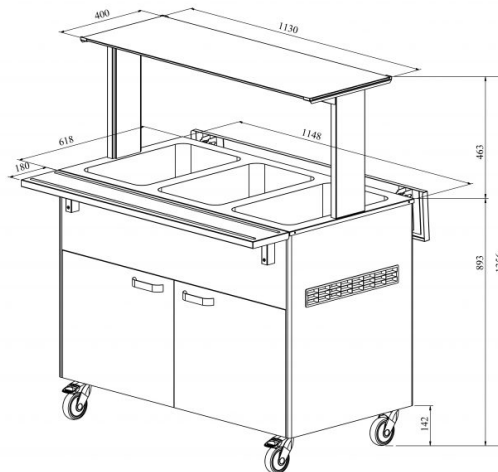

# Soebufee LTV BM 3GN

- **Toote kood:** LTV BM 3GN
- **Mõõdud mm (laius\*sügavus\*kõrgus):** 1150\*620\*893
- **Töötemperatuur:** +30...+95
- **Kaitseaste:** IP44
- **Võimsus (Kw):** 1,65
- **Sagedus (Hz):** 50
- **Pinge (V):** 220 - 230

- soebufee on mõeldud toiduainete lühiajaliseks säilitamiseks temperatuuril +30°C kuni +95°C
- töötemperatuur on manuaalselt reguleeritav
- iga süvend eraldi reguleeritav
- valgustusega ülataapind (riiul), kirkast klaasist pritsmekaitse
- alla klapitavad abitasapinnad
- süvend nõudele mõõdus GN 1/1-150 (3tk)
- bufee on ratastel, mis lihtsustab transportimist (2tk lukustatavad)
- bufee allosas neutraalne kapp
- illustreerival pildil bufee koos UTP G ülataapinnaga
- **Seadmele võimalik tellida:**
  - erinevaid ülataapindu (vt. üla- ja väljastustasapinnad tootegrupist)
  - 200mm sügavusega süvend
  - roostevaba sokkel
  - külgtasapindade ühendamise komplekt