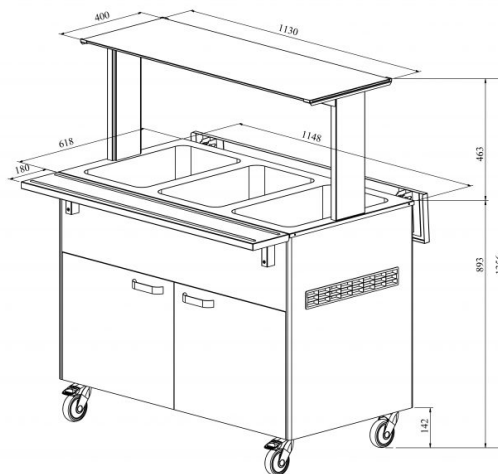

Soebufee LTV BM 3GN

- **Toote kood:** LTV BM 3GN
- **Mõõdud mm (laius*sügavus*kõrgus):** 1150*620*893
- **Töötemperatuur:** +30...+95
- **Kaitseaste:** IP44
- **Võimsus (Kw):** 1,65
- **Sagedus (Hz):** 50
- **Pinge (V):** 220 - 230

- soebufee on mõeldud toiduainete lühiajaliseks säilitamiseks temperatuuril +30°C kuni +95°C
- töötemperatuur on manuaalselt reguleeritav
- iga süvend eraldi reguleeritav
- valgustusega ülataapind (riiul), kirkast klaasist pritsmekaitse
- alla klapitavad abitasapinnad
- süvend nõudele mõõdus GN 1/1-150 (3tk)
- bufee on ratastel, mis lihtsustab transportimist (2tk lukustatavad)
- bufee allosas neutraalne kapp
- illustreerival pildil bufee koos UTP G ülataapinnaga
- **Seadmele võimalik tellida:**
 - erinevaid ülataapindu (vt. üla- ja väljastustasapinnad tootegrupist)
 - 200mm sügavusega süvend
 - roostevaba sokkel
 - külgtasapindade ühendamise komplekt