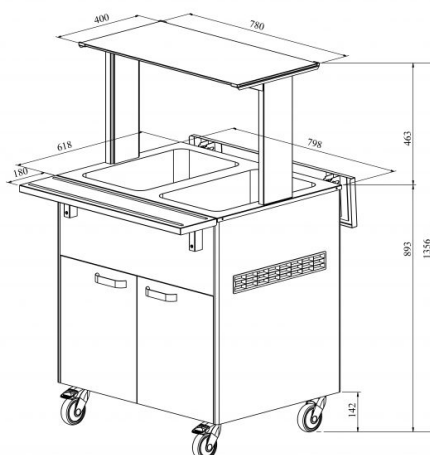

Soebufee LTV BM 2GN

- **Toote kood:** LTV BM 2GN
- **Mõõdud mm (laius*sügavus*kõrgus):** 800*620*893
- **Töötemperatuur:** +30...+95
- **Kaitseaste:** IP44
- **Võimsus (Kw):** 1,1
- **Sagedus (Hz):** 50
- **Pinge (V):** 220 - 230

- soebufee on mõeldud toiduainete lühiajaliseks säilitamiseks temperatuuril +30°C kuni +95°C
- töötemperatuur on manuaalselt reguleeritav
- iga süvend eraldi reguleeritav
- valgustusega ülataapind (riiul), kirkast klaasist pritsmekaitse
- alla klapitavad abिताapinnad
- süvend nõudele mõõdus GN 1/1-150 (2tk)
- bufee on ratastel, mis lihtsustab transportimist (2tk lukustatavad)
- bufee allosas neutraalne kapp
- illustreerival pildil bufee koos UTP G ülataapinnaga
- **Seadmele võimalik tellida:**
 - erinevaid ülataapindu (vt. üla- ja väljastustasapinnad tootegrupist)
 - 200mm sügavusega süvend
 - roostevaba sokkel
 - külgtasapindade ühendamise komplekt