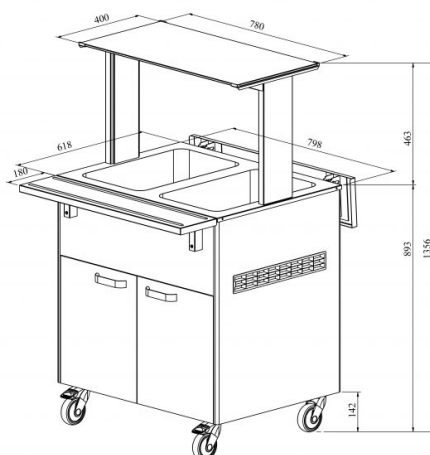

Soebufee LTV BM 2GN

- **Toote kood:** LTV BM 2GN
- **Mõõdud mm (laius*sügavus*kõrgus):** 800*620*893
- **Töötemperatuur:** +30...+95
- **Kaitseaste:** IP44
- **Võimsus (Kw):** 1,1
- **Sagedus (Hz):** 50
- **Pinge (V):** 220 - 230

- soebufee on mõeldud toiduainete lühiajaliseks säilitamiseks temperatuuril +30°C kuni +95°C
- töötemperatuur on manuaalselt reguleeritav
- iga süvend eraldi reguleeritav
- valgustusega ülatasapind (riiul), kirkast klaasist pritsmekaitse
- alla klapitavad abitasapinnad
- süvend nõudele mõõdus GN 1/1-150 (2tk)
- bufee on ratastel, mis lihtsustab transportimist (2tk lukustatavad)
- bufee allosas neutraalne kapp
- illustreerival pildil bufee koos UTP G ülatasapinnaga
- **Seadmele võimalik tellida:**
 - erinevaid ülatasapindu (vt. üla- ja väljastustasapinnad tootegrupist)
 - 200mm sügavusega süvend
 - roostevaba sokkel
 - külgtasapindade ühendamise komplekt