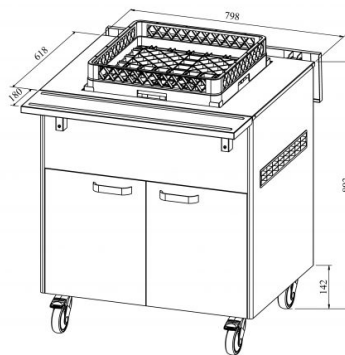

Neutraalne bufee korvile BTV 800

- **Toote kood:** BTV 800
- **Mõõdud mm (laius*sügavus*kõrgus):** 800*620*893

- neutraalne bufee korvile
- vedrustust saab reguleerida vastavalt korvi raskusele
- alla klapitavad abitasapinnad
- bufee on ratastel, mis lihtsustab transportimist (2 tk lukustatavad)
- bufee allosas kaheukseline kapp
- **Seadmele võimalik tellida:**
 - roostevaba sokkel
 - külgtasapindade ühendamise komplekt