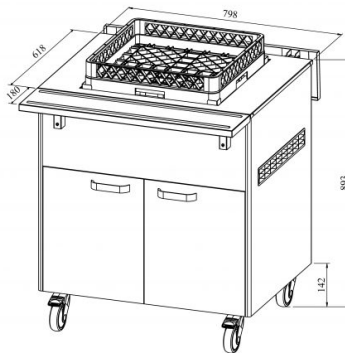

Neutraalne bufee korvile BTV 800

- **Toote kood:** BTV 800
- **Mõõdud mm (laius*sügavus*kõrgus):** 800*620*893

- neutraalne bufee korvile
- vedrustust saab reguleerida vastavalt korvi raskusele
- alla klapitavad abitasapinnad
- bufee on ratastel, mis lihtsustab transportimist (2 tk lukustatavad)
- bufee allosas kaheukseline kapp
- **Seadmele võimalik tellida:**
 - roostevaba sokkel
 - külgtasapindade ühendamise komplekt