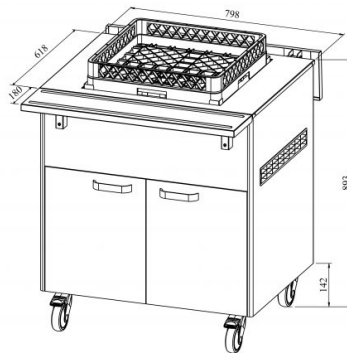

Neutraalne bufee korvile BTV 800

- **Toote kood:** BTV 800
- **Mõõdud mm (laius*sügavus*kõrgus):** 800*620*893

- neutraalne bufee korvile
- vedrustust saab reguleerida vastavalt korvi raskusele
- alla klapitavad abitasapinnad
- bufee on ratastel, mis lihtsustab transportimist (2 tk lukustatavad)
- bufee allosas kaheukseline kapp
- **Seadmele võimalik tellida:**
 - roostevaba sokkel
 - külgtasapindade ühendamise komplekt