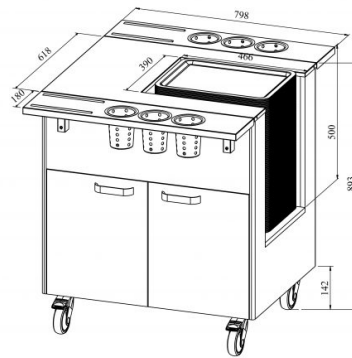

Neutraalne bufee kandikutele STV P 800 (parempoolne)

- **Toote kood:** STV P 800
- **Mõõdud mm (laius*sügavus*kõrgus):** 800*620*893

- neutraalne bufee kandikutele
- maht 45 kandikut
- alla klapitavad abitasapinnad
- bufee on ratastel, mis lihtsustab transportimist (2 tk lukustatavad)
- bufee allosas kaheukseline kapp
- **Seadmele võimalik tellida:**
 - roostevaba sokkel
 - külgtasapindade ühendamise komplekt
 - "roostevabast topsid" ei kuulu komplekti, need on eraldi tellitavad