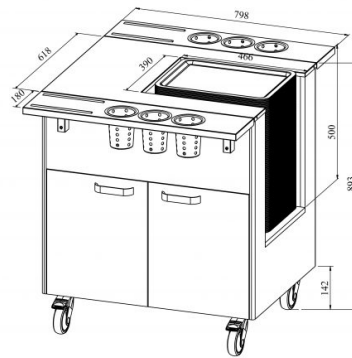

# Neutraalne bufee kandikutele STV P 800 (parempoolne)

- **Toote kood:** STV P 800
- **Mõõdud mm (laius\*sügavus\*kõrgus):** 800\*620\*893

- neutraalne bufee kandikutele
- maht 45 kandikut
- alla klapitavad abitasapinnad
- bufee on ratastel, mis lihtsustab transportimist (2 tk lukustatavad)
- bufee allosas kaheukseline kapp
- **Seadmele võimalik tellida:**
  - roostevaba sokkel
  - külgtasapindade ühendamise komplekt
  - "roostevabast topsid" ei kuulu komplekti, need on eraldi tellitavad