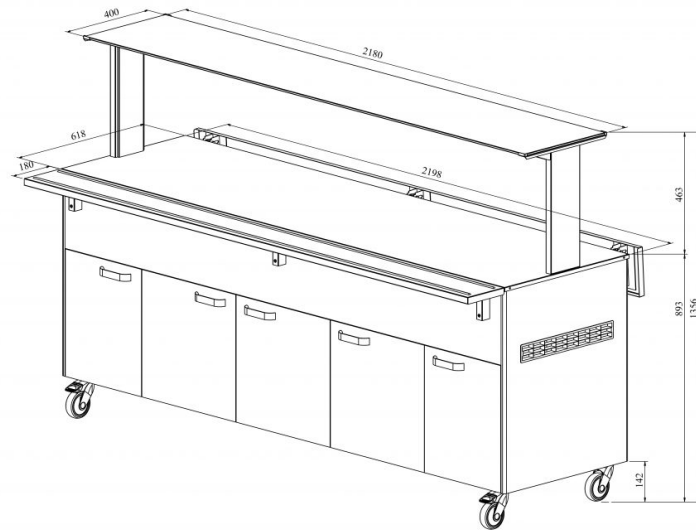

# Neutraalne bufee NTV 6GN UTP G

- **Toote kood:** NTV 6GN UTP G
- **Mõõdud mm (laius\*sügavus\*kõrgus):** 2200\*620\*1356

- neutraalne bufee on mõeldud toiduainete lühiajaliseks serveerimiseks
- alla klapitavad abitasapinnad
- roostevaba sile tasapind nõudele mõõdus GN 1/1 (6 tk)
- bufee on ratastel, mis lihtsustab transportimist (2 tk lukustatavad)
- bufee allosas kaheukseline kapp
- illustreerival pildil bufee koos UTP G ülatasapinnaga
- **Seadmele võimalik tellida:**
  - erinevaid ülatasapindu (vt. üla- ja väljastustasapinnad tootegrupist)
  - roostevaba sokkel
  - külgtasapindade ühendamise komplekt