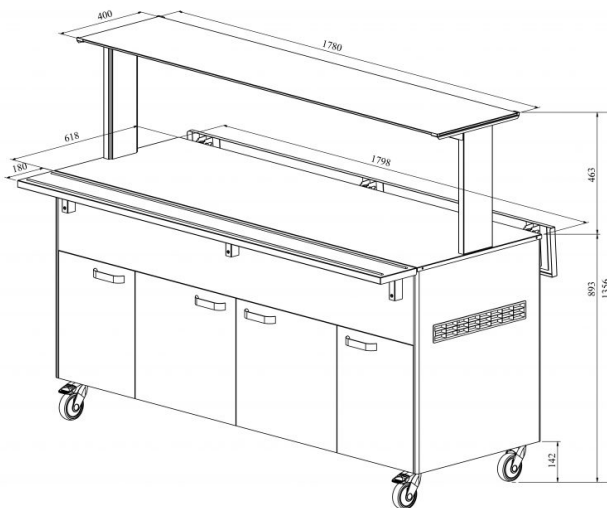

Neutraalne bufee NTV 5GN UTP G

- **Toote kood:** NTV 5GN UTP G
- **Mõõdud mm (laius*sügavus*kõrgus):** 1800*620*1356

- neutraalne bufee on mõeldud toiduainete lühiajaliseks serveerimiseks
- alla klapitavad abitasapinnad
- roostevaba sile tasapind nõudele mõõdus GN 1/1 (5 tk)
- bufee on ratastel, mis lihtsustab transportimist (2 tk lukustatavad)
- bufee allosas kaheukseline kapp
- illustreerival pildil bufee koos UTP G ülatasapinnaga
- **Seadmele võimalik tellida:**
 - erinevaid ülatasapindu (vt. üla- ja väljastustasapinnad tootegrupist)
 - roostevaba sokkel
 - külgtasapindade ühendamise komplekt