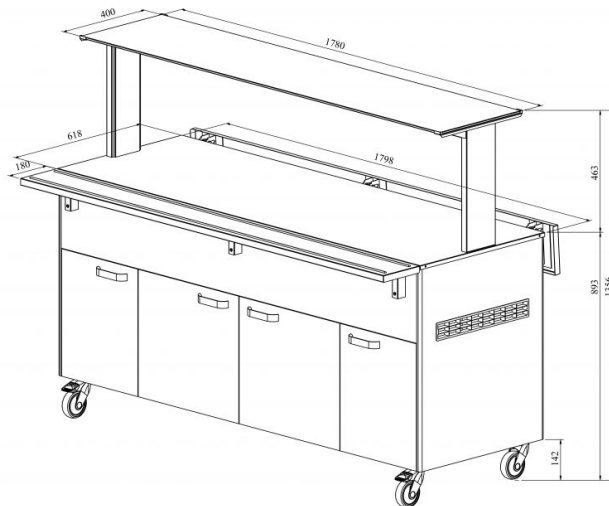

Neutraalne bufee NTV 5GN UTP G

- **Toote kood:** NTV 5GN UTP G
- **Mõõdud mm (laius*sügavus*kõrgus):** 1800*620*1356

- neutraalne bufee on mõeldud toiduainete lühiajaliseks serveerimiseks
- alla klapitavad abitasapinnad
- roostevaba sile tasapind nõudele mõõdus GN 1/1 (5 tk)
- bufee on ratastel, mis lihtsustab transportimist (2 tk lukustatavad)
- bufee allosas kaheukseline kapp
- illustreerival pildil bufee koos UTP G ülatasapinnaga
- **Seadmele võimalik tellida:**
 - erinevaid ülatasapindu (vt. üla- ja väljastustasapinnad tootegrupist)
 - roostevaba sokkel
 - külgtasapindade ühendamise komplekt