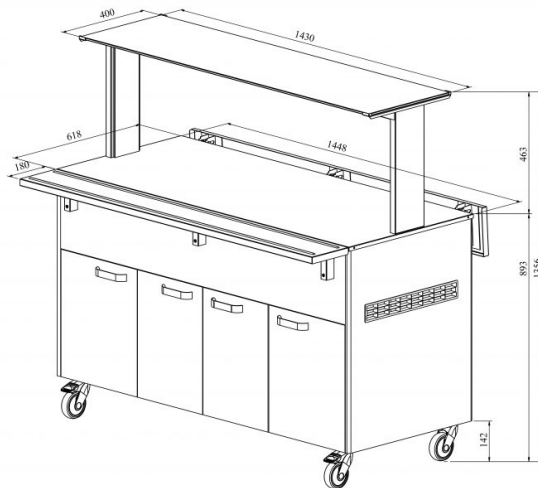

Neutraalne bufee NTV 4GN UTP G

- **Toote kood:** NTV 4GN UTP G
- **Mõõdud mm (laius*sügavus*kõrgus):** 1450*620*1356

- neutraalne bufee on mõeldud toiduainete lühiajaliseks serveerimiseks
- alla klapitavad abitasapinnad
- roostevaba sile tasapind nõudele mõõdus GN 1/1 (4 tk)
- bufee on ratastel, mis lihtsustab transportimist (2 tk lukustatavad)
- bufee allosas kaheukseline kapp
- illustreerival pildil bufee koos UTP G ülatasapinnaga
- **Seadmele võimalik tellida:**
 - erinevaid ülatasapindu (vt. üla- ja väljastustasapinnad tootegrupist)
 - roostevaba sokkel
 - külgtasapindade ühendamise komplekt