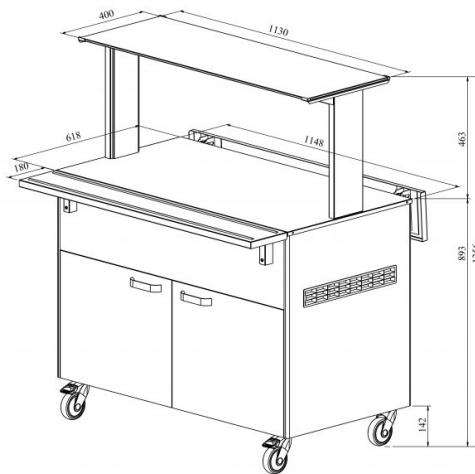

Neutraalne bufee NTV 3GN UTP G

- **Toote kood:** NTV 3GN UTP G
- **Mõõdud mm (laius*sügavus*kõrgus):** 1150*620*1356

- neutraalne bufee on mõeldud toiduainete lühiajaliseks serveerimiseks
- alla klapitavad abitasapinnad
- roostevaba sile tasapind nõudele mõõdus GN 1/1 (3 tk)
- bufee on ratastel, mis lihtsustab transportimist (2 tk lukustatavad)
- bufee allosas kaheukseline kapp
- illustreerival pildil bufee koos UTP G ülatasapinnaga
- **Seadmele võimalik tellida:**
 - erinevaid ülatasapindu (vt. üla- ja väljastustasapinnad tootegrupist)
 - roostevaba sokkel
 - külgtasapindade ühendamise komplekt