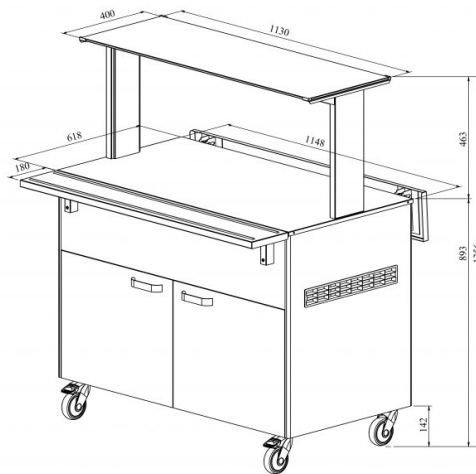

Neutraalne bufee NTV 3GN UTP G

- **Toote kood:** NTV 3GN UTP G
- **Mõõdud mm (laius*sügavus*kõrgus):** 1150*620*1356

- neutraalne bufee on mõeldud toiduainete lühiajaliseks serveerimiseks
- alla klapitavad abitasapinnad
- roostevaba sile tasapind nõudele mõõdus GN 1/1 (3 tk)
- bufee on ratastel, mis lihtsustab transportimist (2 tk lukustatavad)
- bufee allosas kaheukseline kapp
- illustreerival pildil bufee koos UTP G ülatasapinnaga
- **Seadmele võimalik tellida:**
 - erinevaid ülatasapindu (vt. üla- ja väljastustasapinnad tootegrupist)
 - roostevaba sokkel
 - külgtasapindade ühendamise komplekt