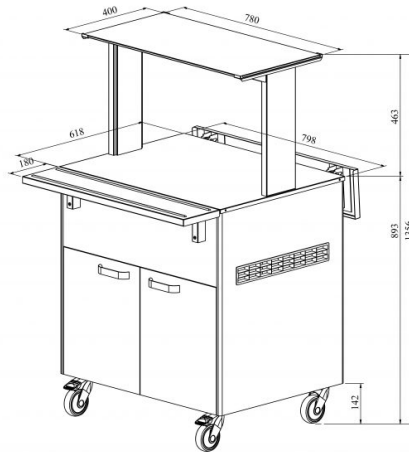

# Neutraalne bufee NTV 2GN UTP G

- **Toote kood:** NTV 2GN UTP G
- **Mõõdud mm (laius\*sügavus\*kõrgus):** 800\*620\*1356

- neutraalne bufee on mõeldud toiduainete lühiajaliseks serveerimiseks
- alla klapitavad abitasapinnad
- roostevaba sile tasapind nõudele mõõdus GN 1/1 (2 tk)
- bufee on ratastel, mis lihtsustab transportimist (2 tk lukustatavad)
- bufee allosas kaheukseline kapp
- illustreerival pildil bufee koos UTP G ülatasapinnaga
- **Seadmele võimalik tellida:**
  - erinevaid ülatasapindu (vt. üla- ja väljastustasapinnad tootegrupist)
  - roostevaba sokkel
  - külgtasapindade ühendamise komplekt