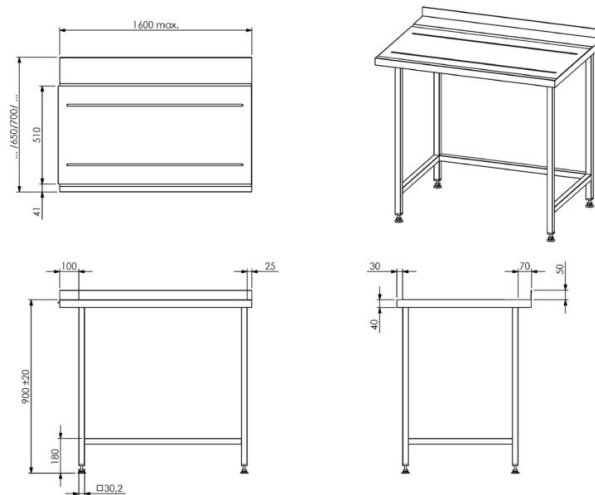

# Järelpesulaud

- **Toote kood: JPL**

- roostevabast terasest töötasapind
- tasapinna tagaservas pritsmekaitse standart kõrgus 50mm (võimalik tellida kuni 200mm)
- laual pesumasina liides (NB! liides vastavalt pesumasina margile, klient annab info)
- korvide juhtsooned
- töölaua raam roostevabast terasest nelikanttorudest (30×30mm)
- laua kõrgus muudetav reguleeritavatest jalgadest +/- 20mm
- **Järelpesulauale võimalik tellida:**
  - sile alusriiul
  - perforeeritud alusriiul
  - ilma riiulita