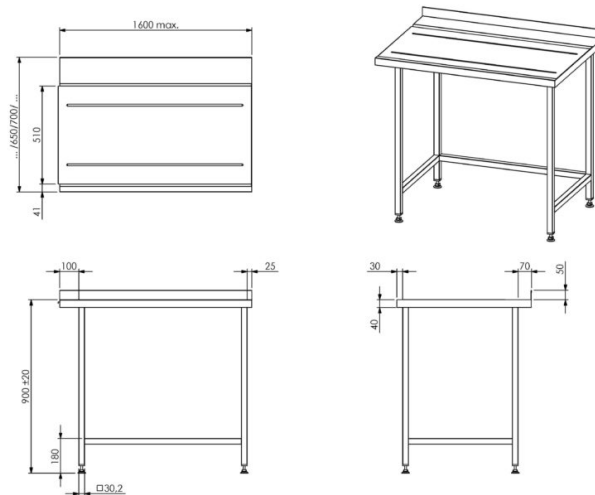

Järelpesulaud

- **Toote kood: JPL**

- roostevabast terasest töötasapind
- tasapinna tagaservas pritsmekaitse standart kõrgus 50mm (võimalik tellida kuni 200mm)
- laual pesumasina liides (NB! liides vastavalt pesumasina margile, klient annab info)
- korvide juhtsooned
- töölaua raam roostevabast terasest nelikanttorudest (30×30mm)
- laua kõrgus muudetav reguleeritavatest jalgadest +/- 20mm
- **Järelpesulauale võimalik tellida:**
 - sile alusriiul
 - perforeeritud alusriiul
 - ilma riiulita