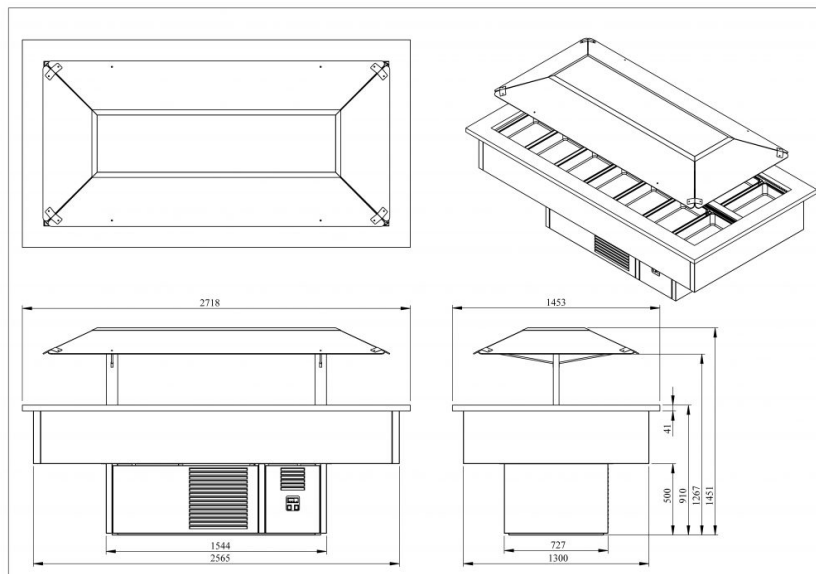

Marketi bufee SUPREME 14GN

- **Toote kood:** SUPREME 14GN
- **Mõõdud mm (laius*sügavus*kõrgus):** 2718*1453*900/1451
- **Töötemperatuur:** +2 +8
- **Kaitseaste:** IP44
- **Külmaine:** -
- **Võimsus (Kw):** 2,4
- **Sagedus (Hz):** 50
- **Pinge (V):** 220 - 230

- marketi bufee on mõeldud toiduainete lühiajaliseks säilitamiseks temperatuuril +2°C kuni +8°C
- töötemperatuur on digitaalselt reguleeritav (digitaalne temperatuurinäidik)
- automaatne sulatussüsteem
- süvend GN nõudele mõõdus 14x 1/1-150
- ventileeritav jahutussüsteem
- metallist värvitud korpus