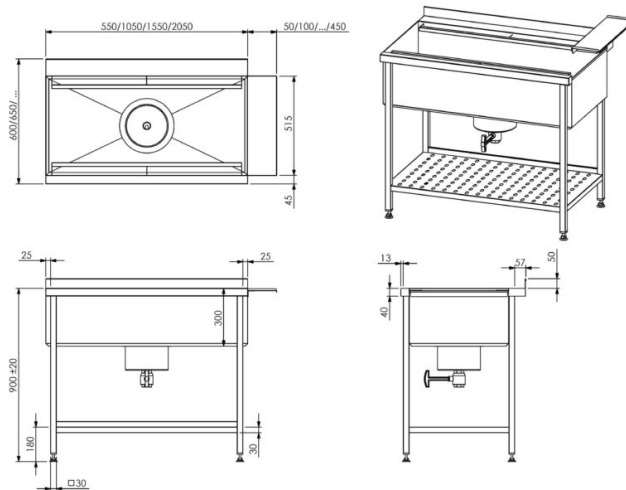

# Eelpesulauad süvendiga EPLS

- **Toote kood:** EPLS

- roostevabast terasest töötasapind
- tasapinna tagaservas pritsmekaitse standart kõrgus 50mm (võimalik tellida kuni 200mm)
- laual pesumasina liides (NB! liides vastavalt pesumasina margile, klient annab info)
- jäätmesõelaga varustatud valamu
- korvide juhtsooned
- töölaua raam roostevabast terasest nelikanttorudest (30×30mm)
- laua kõrgus muudetav reguleeritavatest jalgadest +/- 20mm
- **Eelpesulauale võimalik tellida:**
  - äravoolu sulgemiseks kuulkraan
  - sile alusriiul
  - perforeeritud alusriiul
  - ilma riiulita