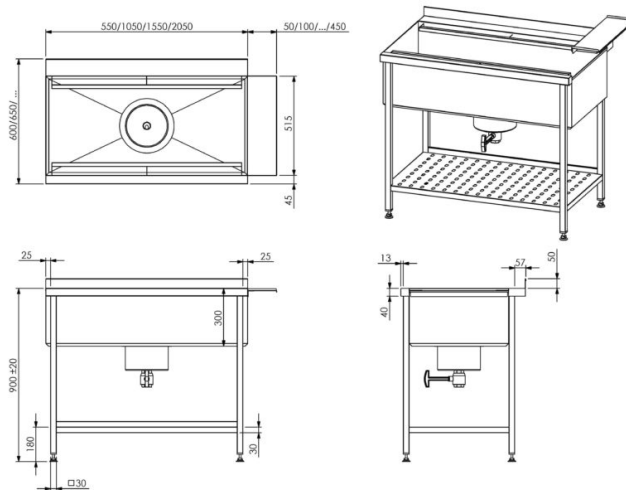

Eelpesulauad süvendiga EPLS

- **Toote kood:** EPLS

- roostevabast terasest töötasapind
- tasapinna tagaservas pritsmekaitse standart kõrgus 50mm (võimalik tellida kuni 200mm)
- laual pesumasina liides (NB! liides vastavalt pesumasina margile, klient annab info)
- jäätmesõelaga varustatud valamu
- korvide juhtsooned
- töölaua raam roostevabast terasest nelikanttorudest (30×30mm)
- laua kõrgus muudetav reguleeritavatest jalgadest +/- 20mm
- **Eelpesulauale võimalik tellida:**
 - äravoolu sulgemiseks kuulkraan
 - sile alusriiul
 - perforeeritud alusriiul
 - ilma riiulita