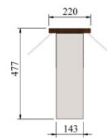

Ülatasapind laminaadist plexiklaasi ja soojalampidega UTP W SL

- **Toote kood:** UTP W SL
- **Mõõdud mm (laius*sügavus*kõrgus):** 1148*220*477

- konstruktsioon roostevabast terasest
- võimalik tellida paigaldatuna tootele või paigaldada juba olemasolevale tootele
- soojalambid tasapinna all
- kahepoolne pritsmekaitse plexiklaasiga
- **Ülatasapinda võimalik tellida:**
 - erinevates mõõtudes