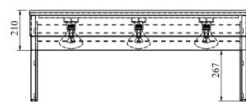

Ülatasapind laminaadist plexiklaasi ja soojalampidega UTP W SL

- **Toote kood:** UTP W SL
- **Mõõdud mm (laius*sügavus*kõrgus):** 1148*220*477

- konstruktsioon roostevabast terasest
- võimalik tellida paigaldatuna tootele või paigaldada juba olemasolevale tootele
- soojalambid tasapinna all
- kahepoolne pritsmekaitse plexiklaasiga
- **Ülatasapinda võimalik tellida:**
 - erinevates mõõtudes