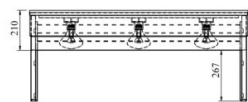

Ülatasapind laminaadist plexiklaasi ja soojalampidega UTP W SL

- **Toote kood:** UTP W SL
- **Mõõdud mm (laius*sügavus*kõrgus):** 1148*220*477

- konstruktsioon roostevabast terasest
- võimalik tellida paigaldatuna tootele või paigaldada juba olemasolevale tootele
- soojalambid tasapinna all
- kahepoolne pritsmekaitse plexiklaasiga
- **Ülatasapinda võimalik tellida:**
 - erinevates mõõtudes