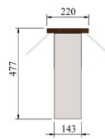

Ülatasapind laminaadist plexiklaasi ja soojalampidega UTP W SL

- **Toote kood:** UTP W SL
- **Mõõdud mm (laius*sügavus*kõrgus):** 1148*220*477

- konstruktsioon roostevabast terasest
- võimalik tellida paigaldatuna tootele või paigaldada juba olemasolevale tootele
- soojalambid tasapinna all
- kahepoolne pritsmekaitse plexiklaasiga
- **Ülatasapinda võimalik tellida:**
 - erinevates mõõtudes