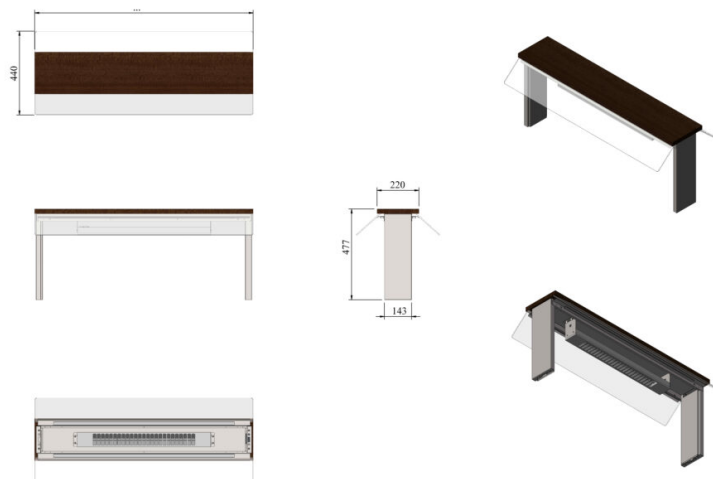

Ülatasapind laminaadist plexiklaasi ja kiirguriga UTP W KR

- **Toote kood:** UTP W KR
- **Mõõdud mm (laius*sügavus*kõrgus):** 1148*220*477

- konstruktsioon roostevabast terasest
- võimalik tellida paigaldatuna tootele või paigaldada juba olemasolevale tootele
- LED- valgustus ja soojakiirgur tasapinna all
- kahepoolne pritsmekaitse plexiklaasiga
- **Ülatasapinda võimalik tellida:**
 - erinevates mõõtudes