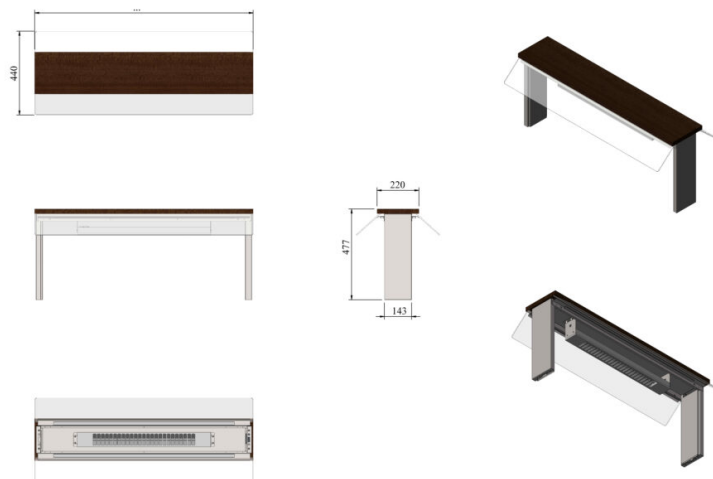

# Ülatasapind laminaadist plexiklaasi ja kiirguriga UTP W KR

- **Toote kood:** UTP W KR
- **Mõõdud mm (laius\*sügavus\*kõrgus):** 1148\*220\*477

- konstruktsioon roostevabast terasest
- võimalik tellida paigaldatuna tootele või paigaldada juba olemasolevale tootele
- LED- valgustus ja soojakiirgur tasapinna all
- kahepoolne pritsmekaitse plexiklaasiga
- **Ülatasapinda võimalik tellida:**
  - erinevates mõõtudes