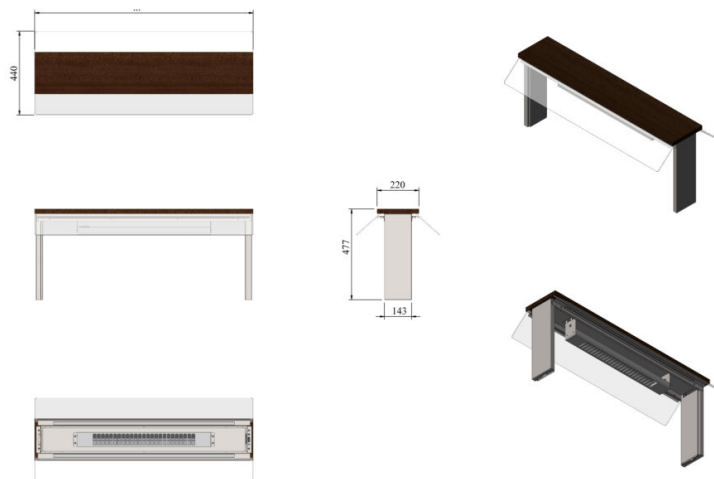

Ülatasapind laminaadist plexiklaasi ja kiirguriga UTP W KR

- **Toote kood:** UTP W KR
- **Mõõdud mm (laius*sügavus*kõrgus):** 1148*220*477

- konstruktsioon roostevabast terasest
- võimalik tellida paigaldatuna tootele või paigaldada juba olemasolevale tootele
- LED- valgustus ja soojakiirgur tasapinna all
- kahepoolne pritsmekaitse plexiklaasiga
- **Ülatasapinda võimalik tellida:**
 - erinevates mõõtudes