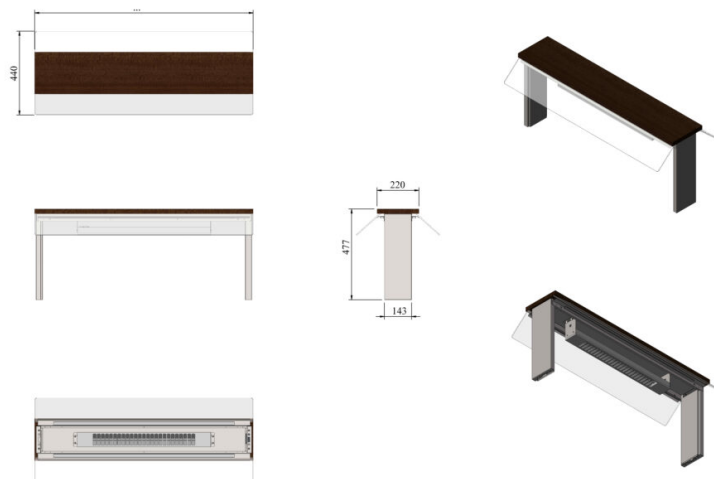

# Ülatasapind laminaadist plexiklaasi ja kiirguriga UTP W KR

- **Toote kood:** UTP W KR
- **Mõõdud mm (laius\*sügavus\*kõrgus):** 1148\*220\*477

- konstruktsioon roostevabast terasest
- võimalik tellida paigaldatuna tootele või paigaldada juba olemasolevale tootele
- LED- valgustus ja soojakiirgur tasapinna all
- kahepoolne pritsmekaitse plexiklaasiga
- **Ülatasapinda võimalik tellida:**
  - erinevates mõõtudes