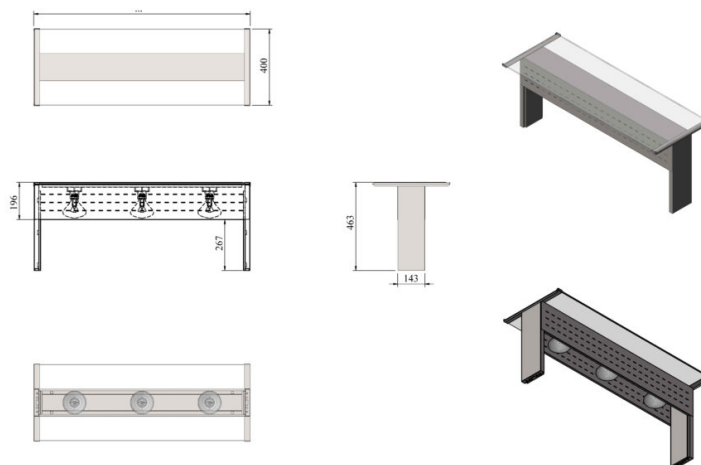

Ülatasapind klaasi ja soojalampidega UTP G SL

- **Toote kood:** UTP G SL
- **Mõõdud mm (laius*sügavus*kõrgus):** 1148*400*463

- konstruktsioon roostevabast terasest
- võimalik tellida paigaldatuna tootele või paigaldada juba olemasolevale tootele
- soojalambid tasapinna all
- sirge karastatud klaas
- **Ülatasapinda võimalik tellida:**
 - erinevates mõõtudes