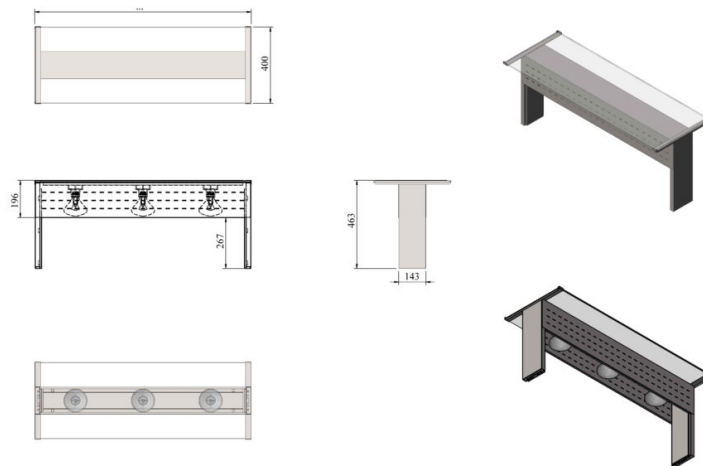

Ülatasapind klaasi ja soojalampidega UTP G SL

- **Toote kood:** UTP G SL
- **Mõõdud mm (laius*sügavus*kõrgus):** 1148*400*463

- konstruktsioon roostevabast terasest
- võimalik tellida paigaldatuna tootele või paigaldada juba olemasolevale tootele
- soojalambid tasapinna all
- sirge karastatud klaas
- **Ülatasapinda võimalik tellida:**
 - erinevates mõõtudes