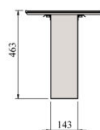

Ülatasapind klaasi ja kiirguriga UTP G KR

- **Toote kood:** UTP G KR
- **Mõõdud mm (laius*sügavus*kõrgus):** 1148*400*463

- konstruktsioon roostevabast terasest
- võimalik tellida paigaldatuna tootele või paigaldada juba olemasolevale tootele
- soojakiirgur ja LED- valgustus tasapinna all
- sirge karastatud klaas
- **Ülatasapinda võimalik tellida:**
 - erinevates mõõtudes