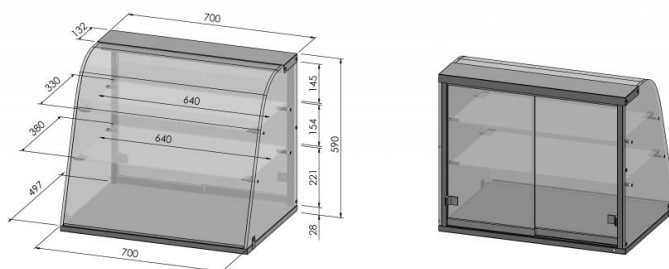

# Vitriin Vivian NL 700/2

- **Toote kood:** NL 700/2
- **Mõõdud mm (l\*s\*k):** 700\*500\*590

- neutraalne lauapealne vitriin
- kliendi poolel tõstetavate luukidega
- teenindaja poolel kergelt liikuvad klaasist liugused
- konstruktsioon roostevabast terasest
- klaasist riulid
- LED-valgustus vitriini ülaosas