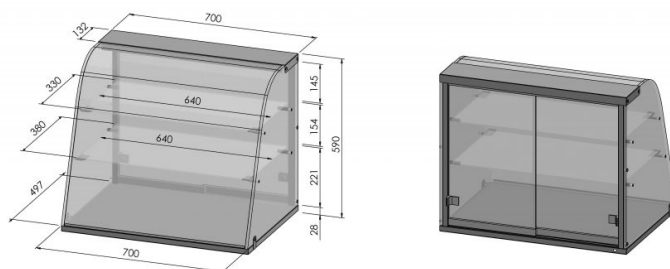

Vitriin Vivian NL 700/2

- **Toote kood:** NL 700/2
- **Mõõdud mm (l*s*k):** 700*500*590

- neutraalne lauapealne vitriin
- kliendi poolel tõstetavate luukidega
- teenindaja poolel kergelt liikuvad klaasist liugused
- konstruktsioon roostevabast terasest
- klaasist riulid
- LED-valgustus vitriini ülaosas